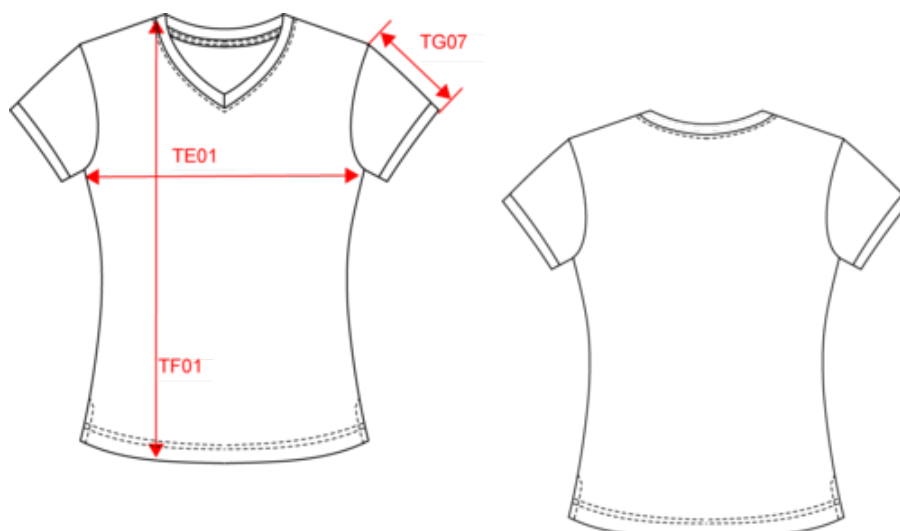

KARIBAN

K394

T-shirt maille piquée col V femme

- Le classique chic du dressing féminin.
- Rayures contrastées en bord-côte au col et bas de manches.
- Confection maille piquée 100% coton peigné.

100% coton (90% coton / 10% viscose pour coloris chiné). Maille piquée en coton peigné. Finitions bord-côte avec rayures contrastées au col et bas de manches. Bande de propreté encolure et fentes latérales contrastées. Finition double aiguille au bas du vêtement. Poids moyen en taille M : 140g.

Existe aussi en version

K374

KARIBAN

K394

T-shirt maille piquée col V femme

Dimensions (cm)

Mesures en cm	XS	S	M	L	XL	XXL
TE01 - 1/2 largeur poitrine à 1.5cm de l'emmanchure	43.00	46.00	49.00	52.00	55.00	58.00
TF01 - Hauteur totale de l'HSP	58.75	60.75	62.75	64.75	66.75	68.75
TG07 - Longueur manche courte	14.75	15.50	16.25	17.00	17.75	18.50