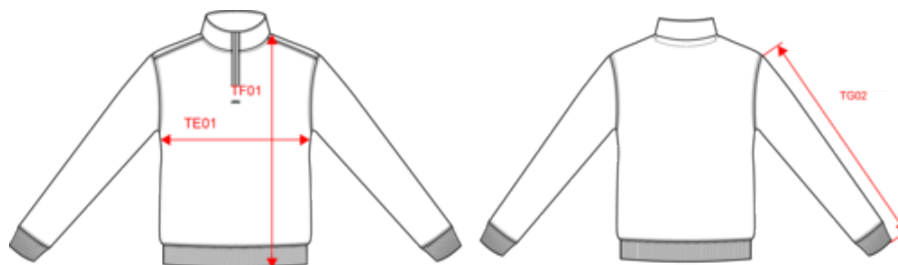

80% coton / 20% polyester (Ash Heather : 79% coton / 20% polyester / 1% viscose). Surface extérieure 100% coton. Traitement LSF (Low Shrinkage Fleece : molleton prétréci). Molleton gratté 3 fils en coton peigné. Manches montées. Col avec fermeture zippée plastique ton sur ton. Bande de propreté contrastée à l'encolure (Navy pour le coloris Oxford Grey et Ash Heather ; Oxford Grey pour tous les autres coloris). Finition bord-côte poignets et de bas de vêtement. Poids moyen en taille L : 475g.

Sweat-shirt col zippé homme

Dimensions (cm)

Mesures en cm	XS	S	M	L	XL	XXL	3XL	4XL
TE01 - 1/2 largeur poitrine à 1.5cm de l'emmanchure	49.00	52.00	55.00	58.00	61.00	64.00	67.00	70.00
TF01 - Hauteur totale de l'HSP	68.00	70.00	72.00	74.00	76.00	78.00	80.00	82.00
TG02 - Longueur manche longue	65.55	66.25	67.05	67.75	68.55	69.25	70.25	71.25