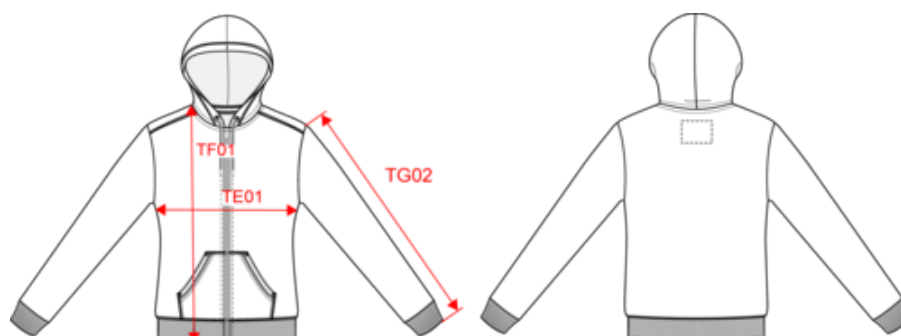

## Dimensions (cm)

Mesures en cm	XS	S	M	L	XL	XXL
TE01 - 1/2 largeur poitrine à 1.5cm de l'emmanchure	45.00	48.00	51.00	54.00	57.00	60.00
TF01 - Hauteur totale de l'HSP	61.00	63.00	65.00	67.00	69.00	71.00
TG02 - Longueur manche longue	60.00	61.00	62.00	63.00	64.00	65.00