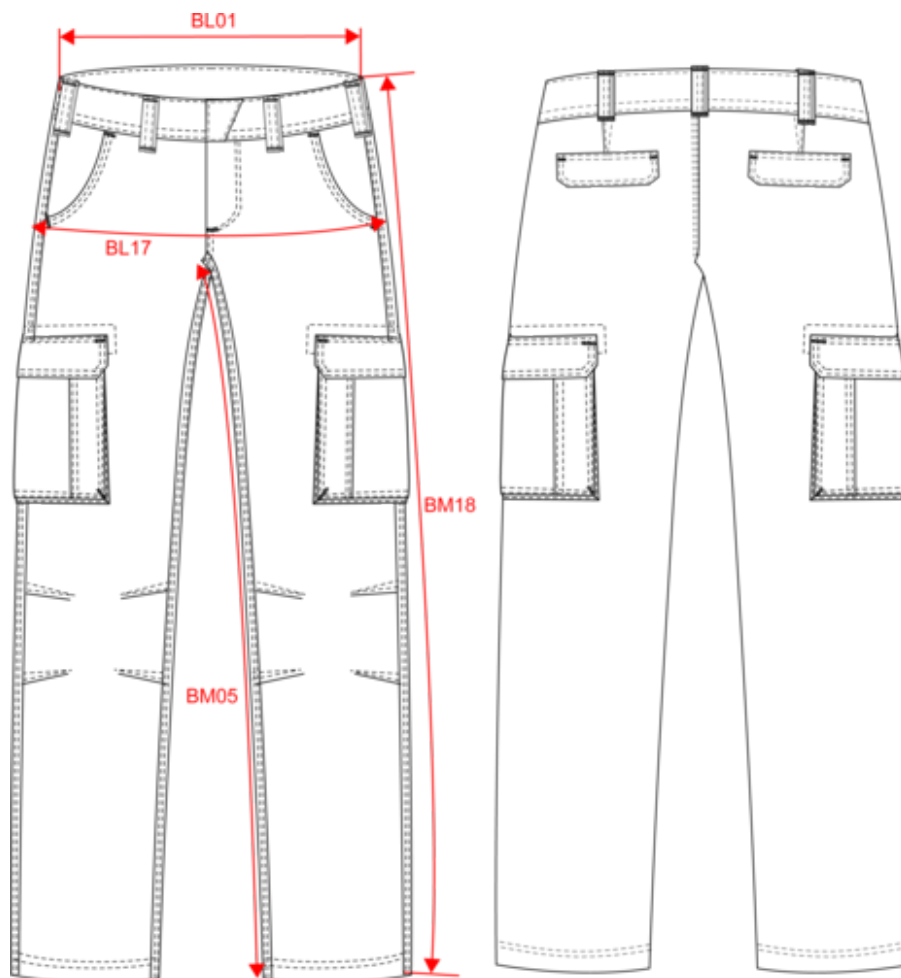

KARIBAN

K744

Pantalon multipoches homme

- Tissu sergé alliant confort et durabilité.
- Épais et résistant, indispensable du vestiaire workwear.
- Pratique et ultra fonctionnel.

98% coton / 2% élasthanne. Tissu sergé finition peau de pêche. Fermeture zippée et bouton métal caché. 2 poches devant. 2 poches côté à soufflet avec rabat. 2 poches arrière avec rabat. Ce produit a subi un traitement spécial et présente un aspect volontairement vieilli. Ce procédé de fabrication implique des variations de couleurs d'un produit à l'autre et rend chaque pièce unique. Poids moyen en taille L : 570g.

Olive
Camouflage

KARIBAN

K744

Pantalon multipoches homme

Dimensions (cm)

Mesures en cm	36 FR	38 FR	40 FR	42 FR	44 FR	46 FR	48 FR	50 FR	52 FR	54 FR
BL01 - 1/2 largeur taille (ceinture boutonnée et devant sur dos)	38.00	40.00	42.00	44.00	46.00	48.50	51.00	53.50	56.00	58.50
BL17 - 1/2 largeur bassin (mesuré parallèle à la ceinture)	49.00	51.00	53.00	55.00	57.00	59.00	61.00	63.00	65.00	67.00
BM05 - Longueur entrejambes	85.00	85.25	85.50	85.75	86.00	86.25	86.50	86.75	87.00	87.25
BM18 - Longueur côté (ceinture comprise)	112.00	112.75	113.50	114.25	115.00	115.75	116.50	117.25	118.00	118.75

Taille fabricant	Pays-Bas	Italie	Portugal	Espagne	Royaume-Uni	Allemagne
34 FR	40 NL	38 IT	34 PT	34 ES	24 UK	40 DE
36 FR	42 NL	40 IT	36 PT	36 ES	26 UK	42 DE
38 FR	44 NL	42 IT	38 PT	38 ES	28 UK	44 DE
40 FR	46 NL	44 IT	40 PT	40 ES	30 UK	46 DE
42 FR	48 NL	46 IT	42 PT	42 ES	32 UK	48 DE
44 FR	50 NL	48 IT	44 PT	44 ES	34 UK	50 DE
46 FR	52 NL	50 IT	46 PT	46 ES	36 UK	52 DE
48 FR	54 NL	52 IT	48 PT	48 ES	38 UK	54 DE
50 FR	56 NL	54 IT	50 PT	50 ES	40 UK	56 DE
52 FR	58 NL	56 IT	52 PT	52 ES	42 UK	58 DE
54 FR	60 NL	58 IT	54 PT	54 ES	44 UK	60 DE
56 FR	62 NL	60 IT	56 PT	56 ES	46 UK	62 DE
58 FR	64 NL	62 IT	58 PT	58 ES	48 UK	64 DE
60 FR	66 NL	64 IT	60 PT	60 ES	50 UK	66 DE
62 FR	68 NL	66 IT	62 PT	62 ES	52 UK	68 DE