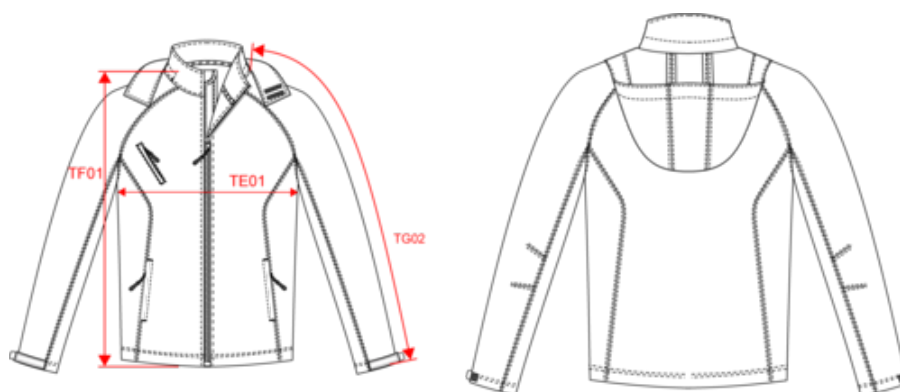

KARIBAN

K413

Veste softshell à capuche amovible homme

- Softshell 3 couches pour une protection idéale.
- Membrane technique coupe-vent, respirante et imperméable.
- Offre un confort optimal grâce sa matière élastique.

95% polyester / 5% élasthanne. Tissu contrecollé 3 couches respirant 1000 g/m² / 24 h et imperméable 5000 mm. Extérieur : 95% polyester / 5% élasthanne. Intermédiaire : membrane respirante et micro-aérée. Couche intérieure : micropolaire antiboulochage. Manches raglan. Fermeture zippée. 2 poches zippées devant. 1 poche zippée poitrine côté droit. Capuche amovible avec cordon de serrage et fermeture auto-agrippante. Patte de serrage auto-agrippante au bas de manches. Zip invisible intérieur côté cœur pour accès personnalisation. Poids moyen en taille L : 900g.

KARIBAN

K413

Veste softshell à capuche amovible homme

Dimensions (cm)

Mesures en cm	S	M	L	XL	XXL	3XL	4XL
TE01 - 1/2 largeur poitrine à 1.5cm de l'emmanchure	52.00	55.00	58.00	61.00	64.00	67.00	70.00
TF01 - Hauteur totale de l'HSP	72.50	74.50	76.50	78.50	80.50	82.50	84.50
TG02 - Longueur manche longue	78.75	81.25	83.75	86.25	88.75	91.25	93.75