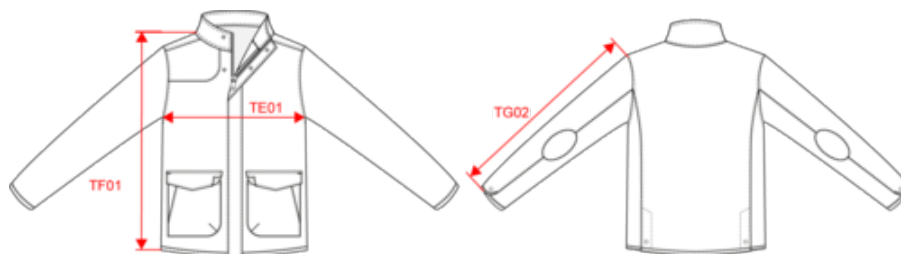

### Dimensions (cm)

Mesures en cm	S	M	L	XL	XXL	3XL	4XL
TE01 - 1/2 largeur poitrine à 1.5cm de l'emmanchure	52.00	55.00	58.00	61.00	64.00	67.00	70.00
TF01 - Hauteur totale de l'HSP	73.00	75.00	77.00	79.00	81.00	83.00	85.00
TG02 - Longueur manche longue	65.50	66.75	68.00	69.25	70.50	71.75	73.00