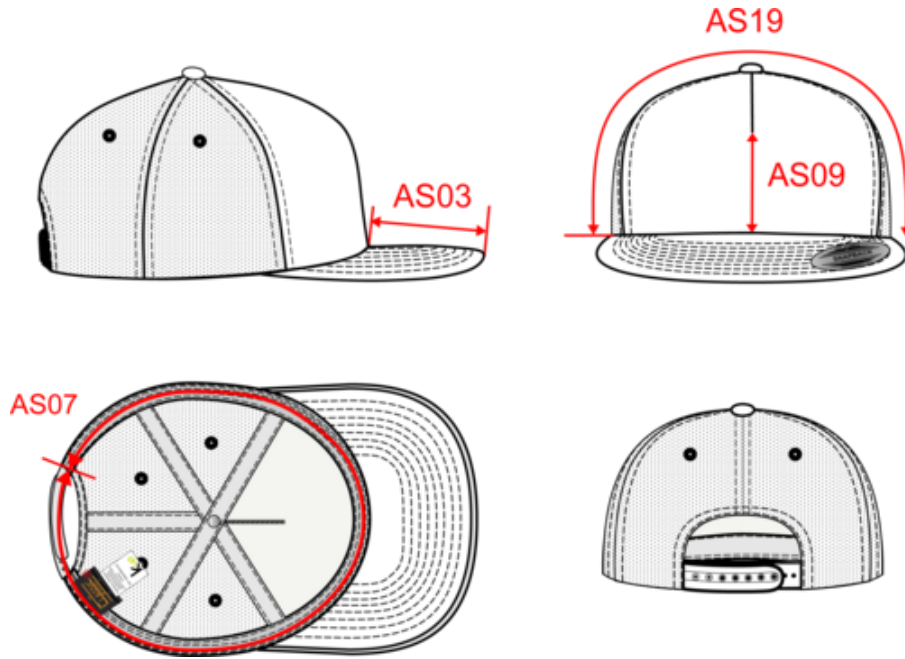

60% coton / 40% polyester. 5 panneaux. Modèle Trucker classique avec mousse de haute qualité. Enduction spongieuse sur panneau avant (ép. 6mm), idéal pour l'impression ou la broderie. Languette de réglage en plastique. Poids moyen en taille L : 74g.

Casquette Trucker classique - 5 panneaux

Dimensions (cm)

KP911

Casquette Trucker classique - 5 panneaux

Informations Couleurs

Black / Black / Black

RVB :
Pantone C :
Pantone TCX :

Black