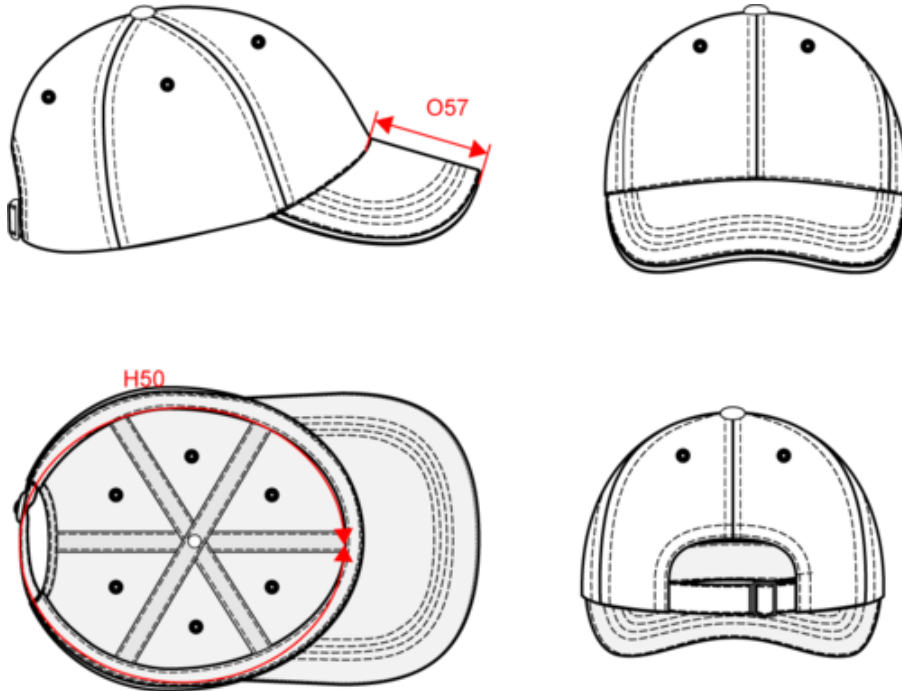

## Casquette avec sandwich contrasté - 6 panneaux

- Résistance, douceur et grand pouvoir absorbant du coton.
- Sandwich contrasté pour se démarquer.
- Excellente tenue, grâce à la fermeture arrière réglable par boucle métallique avec passant autobloquant.

## Casquette avec sandwich contrasté - 6 panneaux

Dimensions (cm)

Mesures en cm	One Size
H50 - Tour de tête	58.00
O57 - Profondeur visière casquette	7.00

KP191