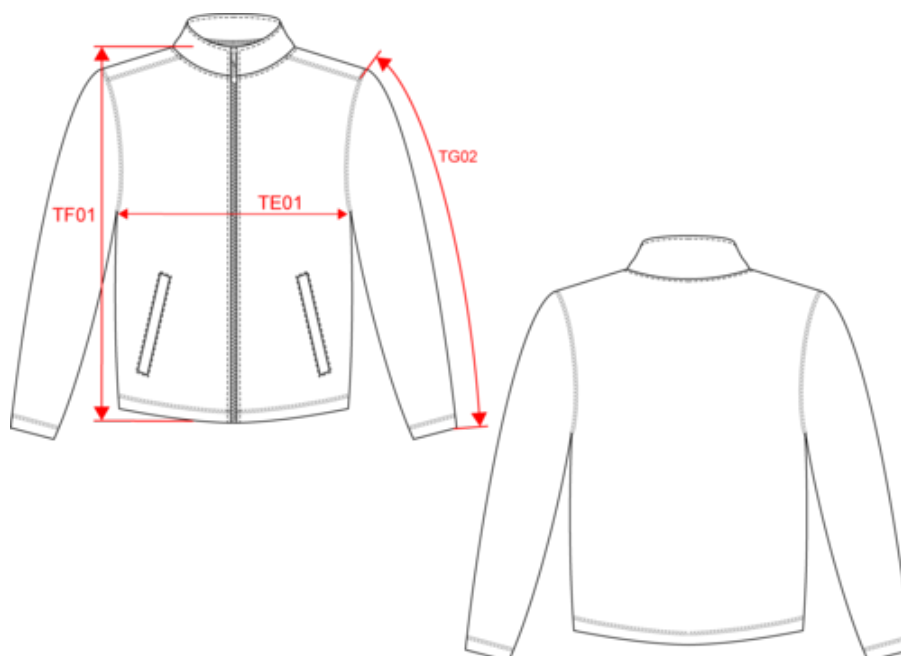

KARIBAN

K911

Veste micropolaire zippée homme

- Traitement antiboulochage : maintien aspect lisse et doux dans le temps.
- Excellente isolation thermique.
- Résistante et facile d'entretien.

100% polyester micropolaire antiboulochage. 2 poches zippées sur le côté. Fermeture zippée. Poids moyen en taille L : 540g.

White

Wine

Yellow

KARIBAN

K911

Veste micropolaire zippée homme

Dimensions (cm)

Mesures en cm	S	M	L	XL	XXL	3XL	4XL	5XL
TE01 - 1/2 largeur poitrine à 1.5cm de l'emmanchure	53.00	56.00	59.00	62.00	65.00	68.00	71.00	74.00
TF01 - Hauteur totale de l'HSP	69.00	71.00	73.00	75.00	77.00	79.00	81.00	83.00
TG02 - Longueur manche longue	64.00	65.50	67.00	68.50	70.00	71.50	73.00	74.50