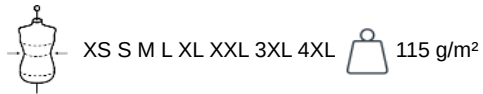

KARIBAN

K540

Chemise manches courtes sans repassage femme

- Style épuré et raffiné.
- Tissu sans repassage, facile d'entretien.
- Confection en coton micro sergé : durabilité et confort.

100% coton micro sergé. Tissu nouvelle technologie sans repassage. Col non boutonné. Boutons ton sur ton. Ourlet bas de manche double rempli. Finition coutures rabattues. 1 bouton de rappel. Bas arrondi. Poids moyen en taille M : 190g.

Existe aussi en version

K539

KARIBAN

K540

Chemise manches courtes sans repassage femme

Dimensions (cm)

| Mesures en cm | XS | S | M | L | XL | XXL | 3XL | 4XL |
|---|-------|-------|-------|-------|-------|-------|-------|-------|
| TE01 - 1/2 largeur poitrine à 1.5cm de l'emmanchure | 44.50 | 47.50 | 50.50 | 53.50 | 56.50 | 59.50 | 62.50 | 65.50 |
| TF01 - Hauteur totale de l'HSP | 63.00 | 65.00 | 67.00 | 69.00 | 71.00 | 73.00 | 75.00 | 77.00 |
| TH04 - Longueur encolure sur col de milieu à milieu | 38.40 | 39.60 | 40.80 | 42.00 | 43.20 | 44.40 | 45.60 | 46.80 |

White
RVB : 236,236,252
Pantone C : White
Pantone TCX : 11-0601TCX

Zinc
RVB : 61,62,65
Pantone C : 446C
Pantone TCX : 19-4205TCX

Logistique

1

12

| Sizes | Width (cm) | Height (cm) | Length (cm) | Net weight (kg) | Gross weight (kg) | Pieces/Box | Pieces/Bundle |
|-------|------------|-------------|-------------|-----------------|-------------------|------------|---------------|
| XS | 34.00000 | 20.00000 | 52.00000 | 1.80000 | 3.10000 | 12 | 0 |
| S | 34.00000 | 20.00000 | 52.00000 | 1.90000 | 3.20000 | 12 | 0 |
| M | 34.00000 | 20.00000 | 52.00000 | 2.00000 | 3.30000 | 12 | 0 |
| L | 34.00000 | 20.00000 | 52.00000 | 2.10000 | 3.40000 | 12 | 0 |
| XL | 34.00000 | 20.00000 | 52.00000 | 2.20000 | 3.50000 | 12 | 0 |
| XXL | 34.00000 | 20.00000 | 52.00000 | 2.30000 | 3.60000 | 12 | 0 |
| 3XL | 34.00000 | 20.00000 | 52.00000 | 2.40000 | 3.70000 | 12 | 0 |
| 4XL | 34.00000 | 20.00000 | 52.00000 | 2.50000 | 3.80000 | 12 | 0 |