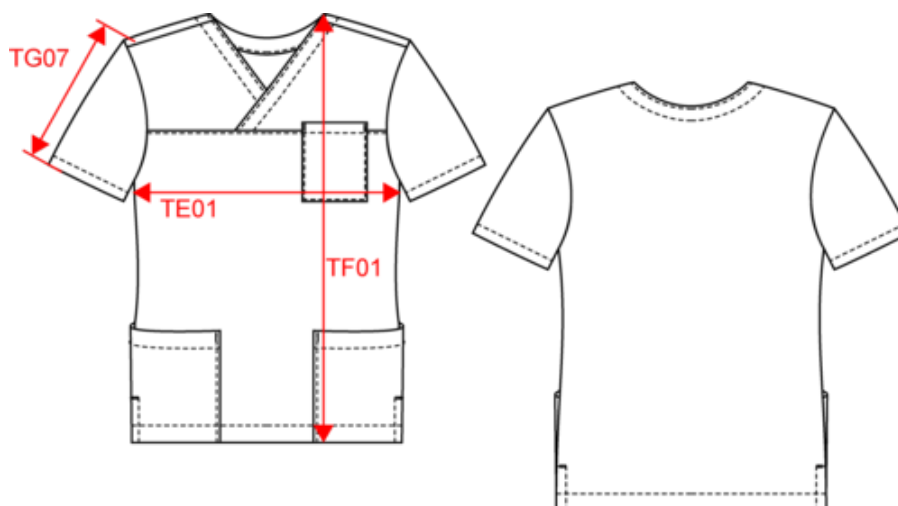

65% polyester / 35% coton. Tissu twill polycoton. Lavage 60°C. Coupe confort. Encolure en V croisée. Poche plaquée poitrine côté cœur. 2 grandes poches plaquées avant. 2 fentes d'aisance latérales. Etiquette nom à l'intérieur du vêtement. Etiquette de marque Tear Away. Poids moyen en taille L : 235g.

XS S M L XL XXL 3XL 4XL 5XL  160 - 180 g/m²

Tableau équivalence des tailles par pays en dernière page.

Certifications

Informations Complémentaires

Logistique

5

40

Pays d'origine

PK - Pakistan

Code douanier

62064000

WK507

Tunique manches courtes polycoton unisexe

Dimensions (cm)

Mesures en cm	XS	S	M	L	XL	XXL	3XL	4XL	5XL
TE01 - 1/2 largeur poitrine à 1.5cm de l'emmanchure	51.00	54.00	57.00	60.00	63.00	66.00	69.00	72.00	75.00
TF01 - Hauteur totale de l'HSP	70.00	72.00	74.00	76.00	78.00	80.00	82.00	84.00	86.00
TG07 - Longueur manche courte	22.75	23.50	24.25	25.00	25.75	26.50	27.25	28.00	28.75

White
RVB : 236,236,252
Pantone C : White
Pantone TCX : 11-0601TCX

Logistique

5

40

Sizes	Width (cm)	Height (cm)	Length (cm)	Net weight (kg)	Gross weight (kg)	Pieces/Box	Pieces/Bundle
XS	40.00	14.00	60.00	7.20000	8.20000	40	5
S	40.00	14.00	60.00	7.65000	8.65000	40	5
M	40.00	14.00	60.00	8.10000	9.10000	40	5
L	40.00	14.00	60.00	8.75000	9.75000	40	5
XL	40.00	14.00	60.00	9.20000	10.20000	40	5
XXL	40.00	18.00	60.00	9.35000	10.85000	40	5
3XL	40.00	18.00	60.00	9.80000	11.30000	40	5
4XL	40.00	18.00	60.00	10.45000	11.95000	40	5
5XL	40.00	18.00	60.00	11.00000	12.50000	40	5