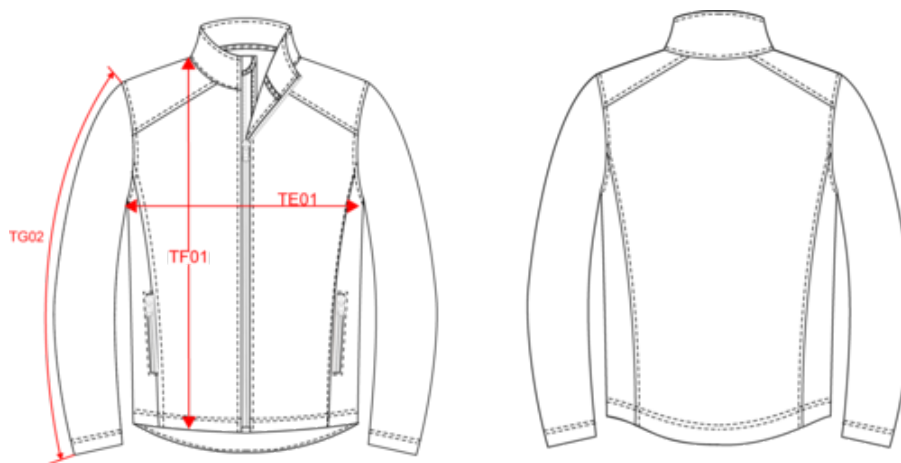

KARIBAN

K424

Veste Softshell 2 couches homme

- Softshell 2 couches pour un maintien optimal de la chaleur.
- Couche extérieure déperlante, couche intérieure micropolaire.
- Offre un confort optimal grâce sa matière élastique.

Extérieur : 95% polyester / 5% élasthanne. Intérieur : 100% polyester micropolaire. Tissu déperlant. Coupe ajustée. 2 poches extérieures zippées. Fermetures zippées contrastées. Dos rallongé. Finition surpiqûres aux épaules et côtés. Poids moyen en taille L : 600g.

KARIBAN

K424

Veste Softshell 2 couches homme

Dimensions (cm)

Mesures en cm	S	M	L	XL	XXL	3XL	4XL
TE01 - 1/2 largeur poitrine à 1.5cm de l'emmanchure	52.00	55.00	58.00	61.00	64.00	67.00	70.00
TF01 - Hauteur totale de l'HSP	72.25	74.25	76.25	78.25	80.25	82.25	84.25
TG02 - Longueur manche longue	64.50	66.25	68.00	69.75	71.50	73.25	75.00