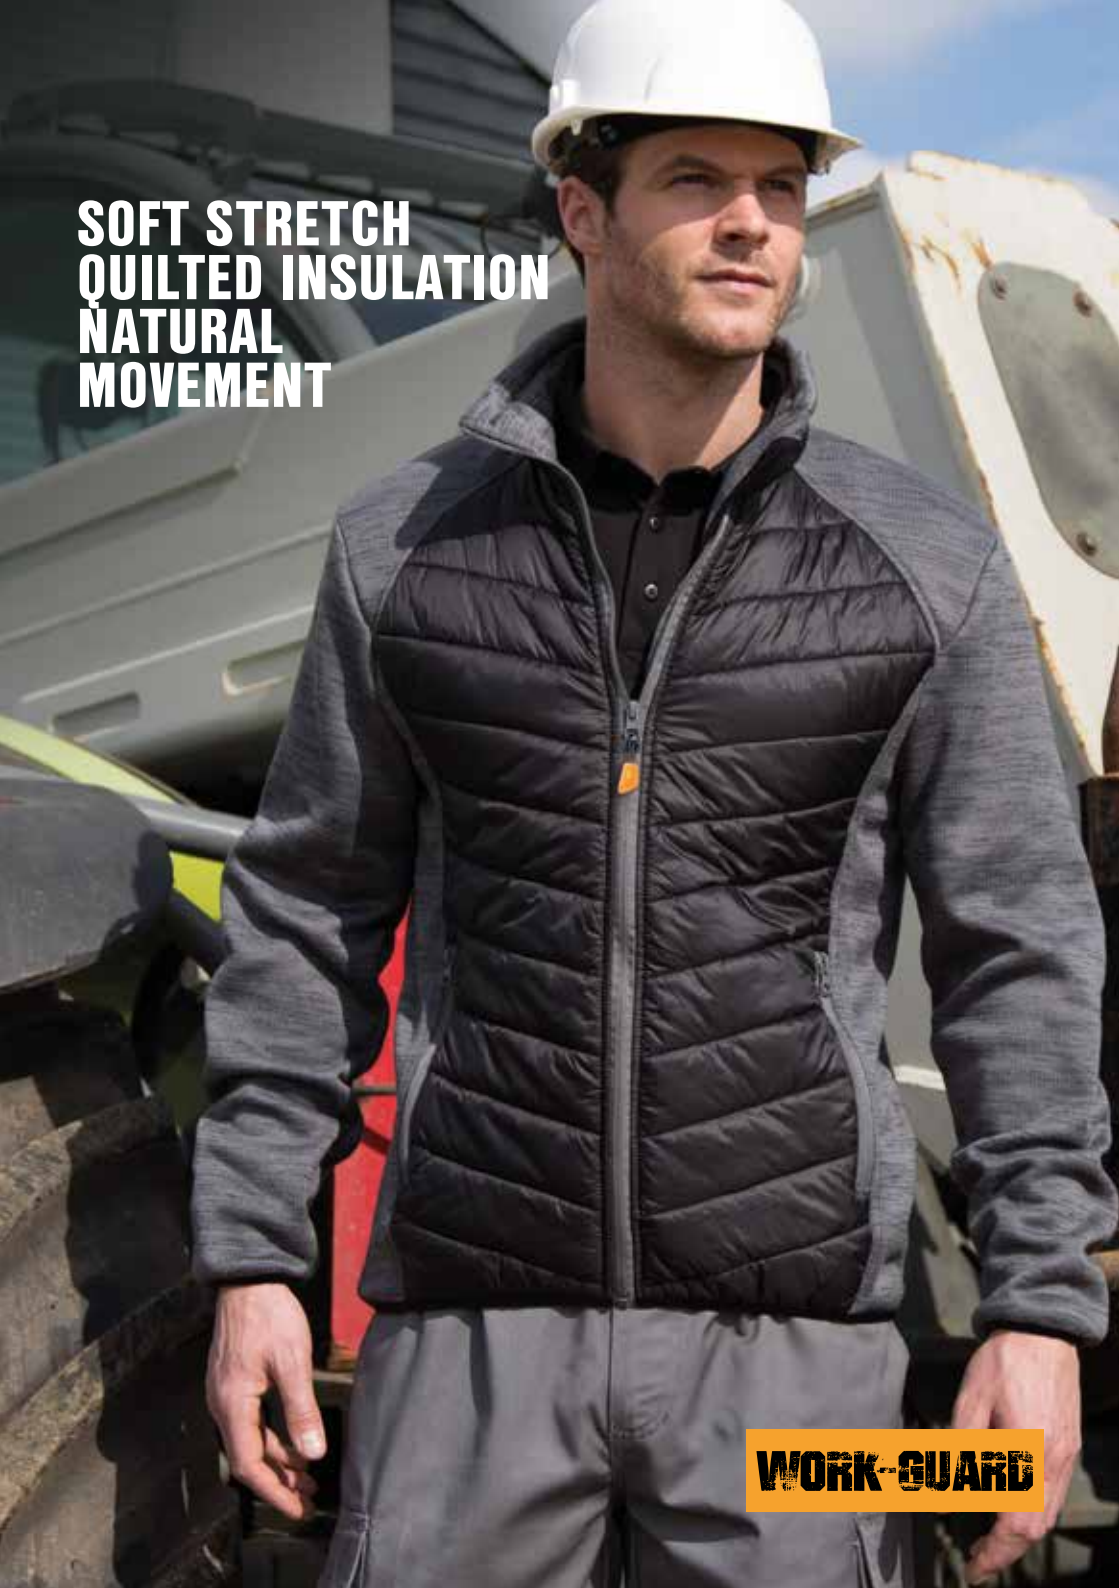

**SOFT STRETCH
QUILTED INSULATION
NATURAL
MOVEMENT**

WORK-GUARD

R314X ELEVATOR JACKET

BREATHABLE
 ARMS: 380g/m² 100% knitted Polyester
 BODY - OUTER: 100% Nylon
 - FILLING: 100% Polyester
 - LINING: 100% Polyester

BLACK/GREY MARL (BLK/432)

ULTIMATE ALL SEASON WEAR

	S	M	L	XL	2XL	3XL	4XL
UK	38	41	44	47	50	53	56
EURO	48	50	52	56	60	63	66

CARTON: 20 PACK: 5

**SUPER
STRETCH**

- ATMUNGSAKTIV**
 YKK -Reißverschluss mit austauschbaren Reißverschlusschiebern | Reißverschlussaschen innen und seitlich | Wattierter, gesteppter Körper
 Manschetten und Saum mit elastischer Einfassung | Kontrastfarbenes Nackenband | "gebrushtes" Innenmaterial | Kinnschutz
- RESPIRANT**
 Fermeture zippée YKK avec tirettes colorées interchangeables | Poches intérieures et latérales zippées | Rembourrage corps | Poignets et taille aux bords gansés
 Bande de propreté dans le cou contrastée | Intérieur brossé | Mentonnière