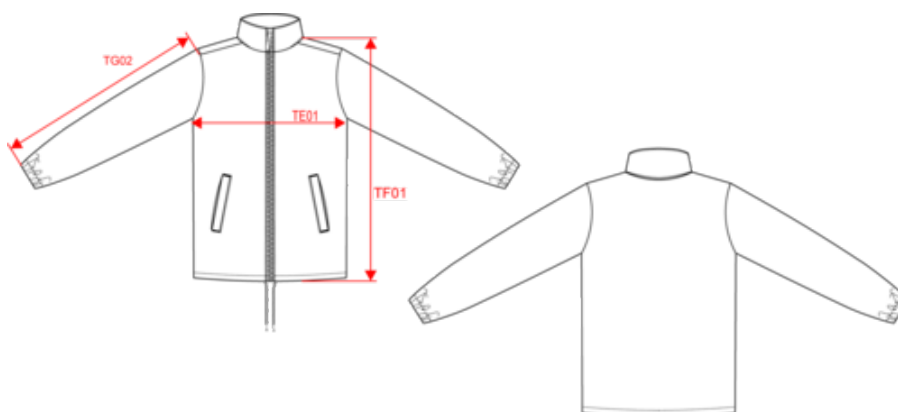

KARIBAN

K616

Coupe-vent unisexe

Dimensions (cm)

Mesures en cm	XS	S	M	L	XL	XXL	3XL
TE01 - 1/2 largeur poitrine à 1.5cm de l'emmanchure	55.00	58.00	61.00	64.00	67.00	70.00	73.00
TF01 - Hauteur totale de l'HSP	75.50	77.50	79.50	81.50	83.50	85.50	87.50
TG02 - Longueur manche longue	60.00	61.50	63.00	64.50	66.00	67.50	69.00