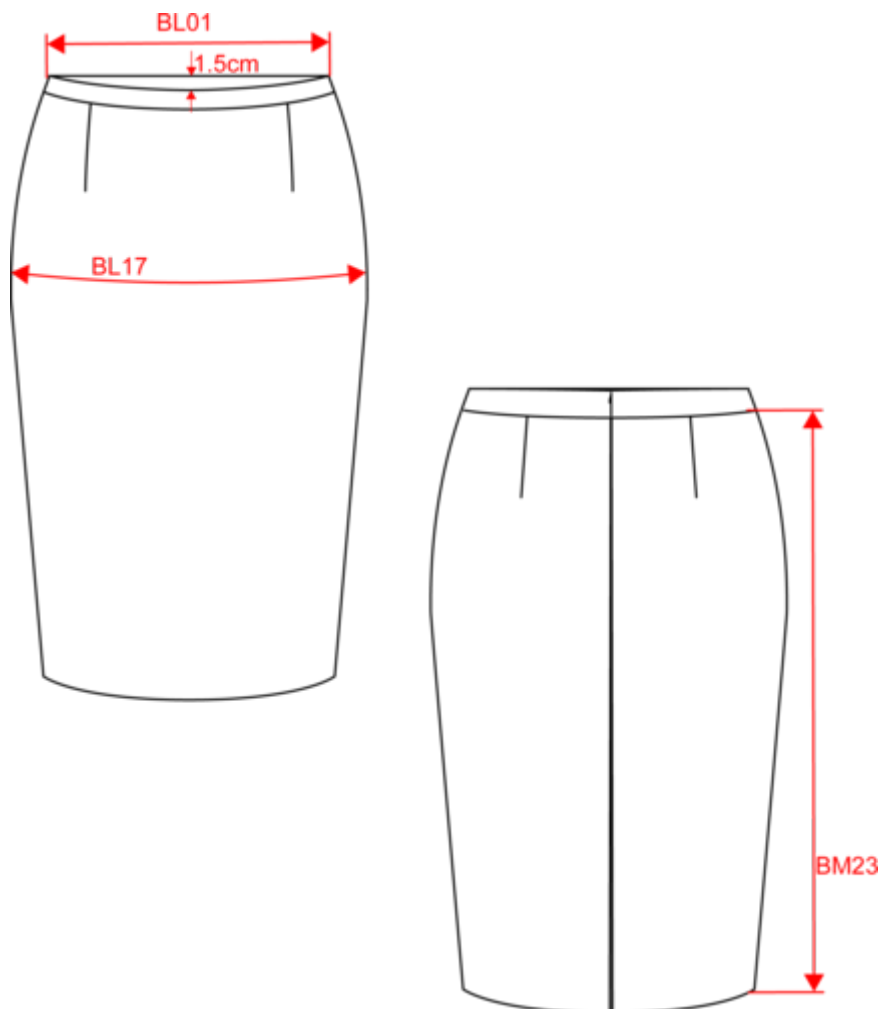

## Jupe droite

- Matière de qualité apportant un grand confort.
- Coupe droite au style sobre et élégant.
- Ensemble tailleur à compléter avec la veste PK6050.

50% polyester / 23% viscose / 22% laine / 5% élasthanne. Doublure 100% polyester stretch. 2 pinces devant à la taille ainsi que 2 pinces au dos. Zip d'ouverture au dos, protégé à l'intérieur par un sous-pont maintenu par un bouton permettant plus de confort. Fente derrière au bas de la jupe, doublure volante avec fente. Coupe droite. Pas d'étiquette de marque, uniquement une puce de taille pour faciliter la personnalisation. Poids moyen en taille M : 190g.

Mesures en cm	34 FR	36 FR	38 FR	40 FR	42 FR	44 FR	46 FR
BL01 - 1/2 largeur taille (ceinture boutonnée et devant sur dos)	35.00	37.00	39.00	41.00	43.00	45.00	47.00
BL17 - 1/2 largeur bassin ( mesuré parallèle à la ceinture)	45.00	47.00	49.00	51.00	53.00	55.00	57.00
BM23 - Hauteur côté jupe (ceinture non comprise)	54.00	55.00	56.00	57.00	58.00	59.00	60.00