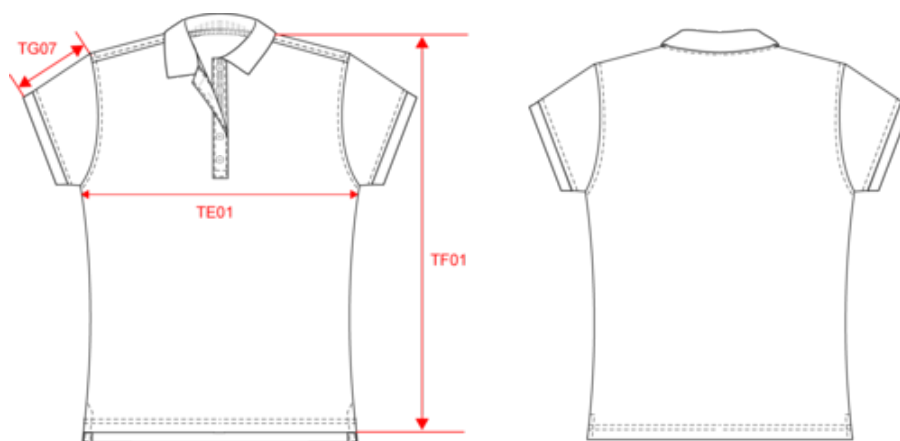

KARIBAN

K252

Polo maille piquée manches courtes femme

- Finitions contrastées aux manches et au col.
- Col renforcé "collar-up" pouvant se porter relevé.
- Confection 100% maille piquée.

100% coton piqué. Col en bord-côte : liserés dessus et dessous de col contrastés (sauf White : pas de contraste sous le col). Bande de propreté contrastée à l'encolure et aux fentes côtés. Patte de boutonnage col fantaisie 5 boutons. Bord-côte avec liseré contrasté au bas de manches. Finition double aiguille au bas du vêtement. Le col, renforcé à l'arrière, peut se porter relevé ou baissé. Poids moyen en taille M : 185g.

Existe aussi en version

K245

KARIBAN

K252

Polo maille piquée manches courtes femme

Dimensions (cm)

Mesures en cm	XS	S	M	L	XL	XXL
TE01 - 1/2 largeur poitrine à 1.5cm de l'emmanchure	43.00	46.00	49.00	52.00	55.00	58.00
TF03 - Hauteur totale devant de l'HSP	60.00	62.00	64.00	66.00	68.00	70.00
TG07 - Longueur manche courte	12.75	13.25	13.75	14.25	14.75	15.25

White / Navy / White

RVB :
Pantone C :
Pantone TCX :

Logistique

5

25

Sizes	Width (cm)	Height (cm)	Length (cm)	Net weight (kg)	Gross weight (kg)	Pieces/Box	Pieces/Bundle
XS	35.00000	18.00000	45.00000	6.00000	7.20000	25	5
S	35.00000	18.00000	48.00000	6.00000	7.20000	25	5
M	37.00000	18.00000	48.00000	7.00000	8.00000	25	5
L	37.00000	18.00000	48.00000	7.00000	8.00000	25	5
XL	37.00000	18.00000	52.00000	7.60000	9.00000	25	5
XXL	37.00000	18.00000	52.00000	7.60000	9.00000	25	5