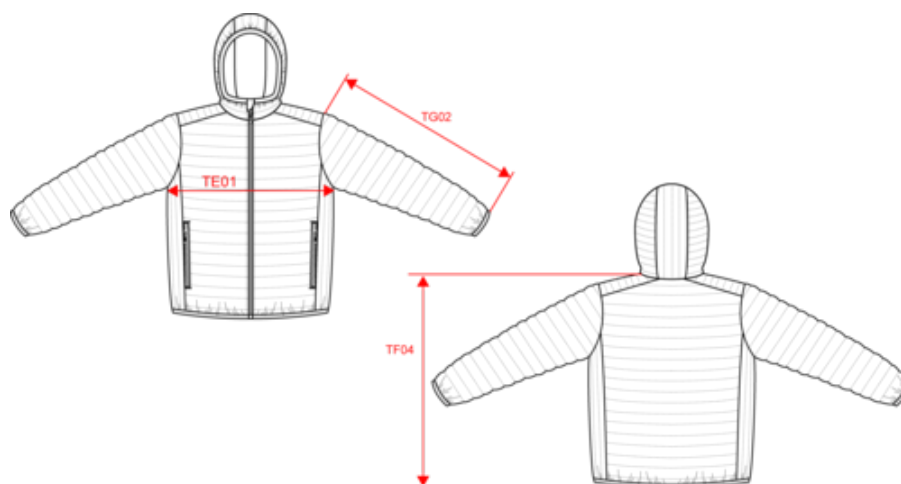

KARIBAN

K6110

Doudoune légère capuche homme

- Pratique, chaude et ultra légère.
- Matière résistante, souple et facile d'entretien.
- Compressible dans son sac de rangement.

100% polyamide (Marl Silver 100% polyester, Marl Dark Grey : 70% polyamide / 30% polyester). Garniture intérieure polyester. Chaude et ultralégère. Compressible dans son sac de rangement. 2 poches zippées devant. Intérieur contrasté : Convoy Grey pour Black, Red, Marl Dark Grey et Marl Silver ; Navy pour Light Royal Blue ; Black pour Forest Green. Intérieur ton sur ton : Navy pour Navy ; White pour White. Poids moyen en taille L : 525g.

Existe aussi en version

K6111 K6112

KARIBAN

K6110

Doudoune légère capuche homme

Dimensions (cm)

Mesures en cm	S	M	L	XL	XXL	3XL	4XL
TE01 - 1/2 largeur poitrine à 1.5cm de l'emmanchure	53.00	56.00	59.00	62.00	65.00	68.00	71.00
TF04 - Hauteur totale dos de l'HSP	70.00	72.00	74.00	76.00	78.00	80.00	82.00
TG02 - Longueur manche longue	66.25	67.25	68.25	69.25	70.25	71.25	72.25