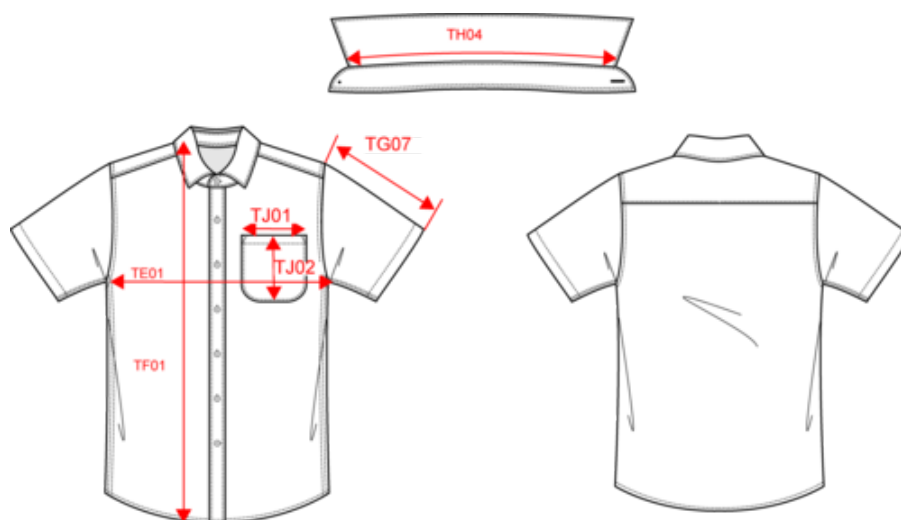

XS S M L XL XXL 3XL 4XL 5XL 6XL  100 - 110 g/m²

Tableau équivalence des tailles par pays en dernière page.

Certifications

Informations Complémentaires

Logistique

1

12

BD - Bangladesh

Code douanier

62053000

Existe aussi en version

K548

KARIBAN

K551
Chemise popeline polycoton manches courtes entretien facile homme

Dimensions (cm)

Mesures en cm	XS	S	M	L	XL	XXL	3XL	4XL	5XL	6XL
TE01 - 1/2 largeur poitrine à 1.5cm de l'emmanchure	52.00	55.00	58.00	61.00	64.00	67.00	70.00	73.00	76.00	79.00
TF01 - Hauteur totale de l'HSP	71.50	73.50	75.50	77.50	79.50	81.50	83.50	85.50	87.50	89.50
TH04 - Longueur encolure sur col de milieu à milieu	39.40	40.60	41.80	43.00	44.20	45.40	46.60	47.80	49.00	50.20
TJ01 - Largeur haut de poche(s) plaquée(s) poitrine	11.00	12.00	12.00	13.00	13.00	14.00	14.00	15.00	15.00	16.00
TJ02 - Hauteur haut de poche(s) plaquée(s) poitrine au niveau le plus haut	12.00	13.00	13.00	14.00	14.00	15.00	15.00	16.00	16.00	17.00