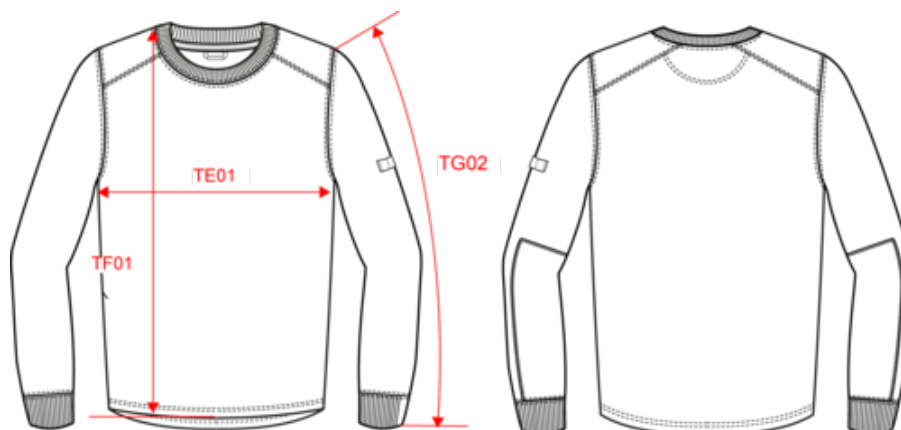

WK4001

Sweat-shirt manches montées homme

- Résistance et stabilité au lavage.
- Couture renforcée aux épaules, afin d'éviter d'éventuelles déchirures.
- Dos rallongé pour plus de confort.

80% coton / 20% polyester. Molleton 3 fils avec traitement LSF (Low Shrinkage Fleece). Lavable à 60°C. Col rond et bas de manches en bord-côte. Poche zippée invisible côté droit. Renforts sur épaules et coudes pour plus de résistance. Porte-stylo sur manche gauche. Finition demi-lune au dos. Lien d'accrochage dans le col. Finition double aiguille au bas du vêtement et dos rallongé pour plus de confort. Poids moyen en taille L : 500g.

Tableau équivalence des tailles par pays en dernière page.

Certifications

Informations Complémentaires

Logistique

Pays d'origine

Code douanier

WK4001

Sweat-shirt manches montées homme

Dimensions (cm)

| Mesures en cm | XS | S | M | L | XL | XXL | 3XL | 4XL | 5XL |
|---|-------|-------|-------|-------|-------|-------|-------|-------|-------|
| TE01 - 1/2 largeur poitrine à 1.5cm de l'emmanchure | 50.00 | 53.00 | 56.00 | 59.00 | 62.00 | 65.00 | 68.00 | 71.00 | 74.00 |
| TF01 - Hauteur totale de l'HSP | 68.00 | 70.00 | 72.00 | 74.00 | 76.00 | 78.00 | 80.00 | 82.00 | 84.00 |
| TG02 - Longueur manche longue | 63.00 | 64.00 | 65.00 | 66.00 | 67.00 | 68.00 | 69.00 | 70.00 | 71.00 |