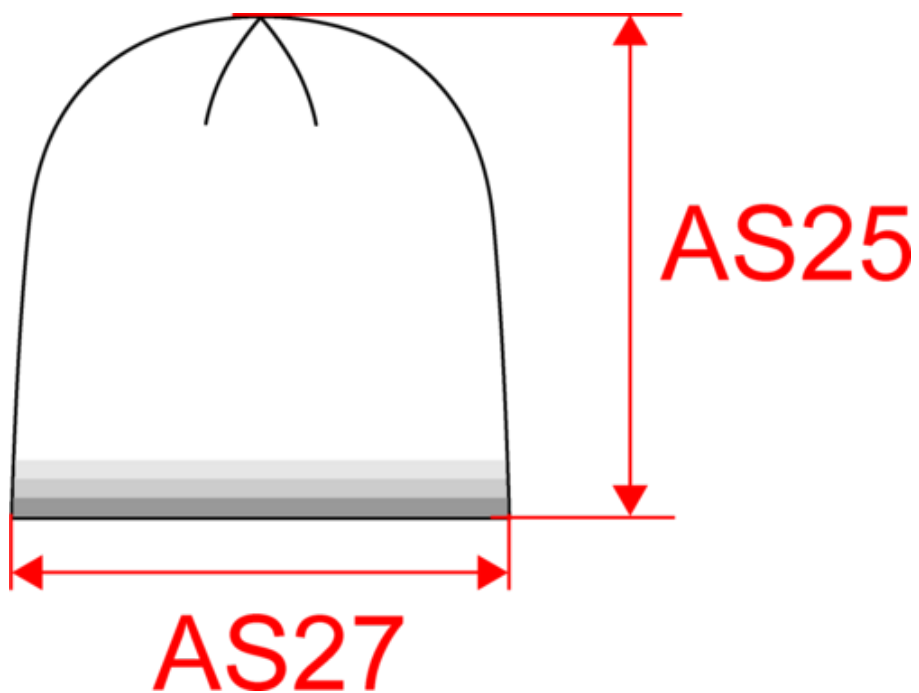

KP515

Bonnet bande bicolore contrastée

- Maille tricot douce, confortable et légère.
- Bande bicolore contrastée sur la bordure qui apporte une touche originale.

100% acrylique. Bonnet tricoté avec bande bicolore contrastée sur bordure. Poids moyen en taille L : 47g.

Existe aussi en version

KP523

KP515

Bonnet bande bicolore contrastée

Dimensions (cm)

Mesures en cm	One Size
AS25 - Hauteur totale au niveau le plus haut	21.00
AS27 - 1/2 largeur bas	21.50

KP515

Bonnet bande bicolore contrastée