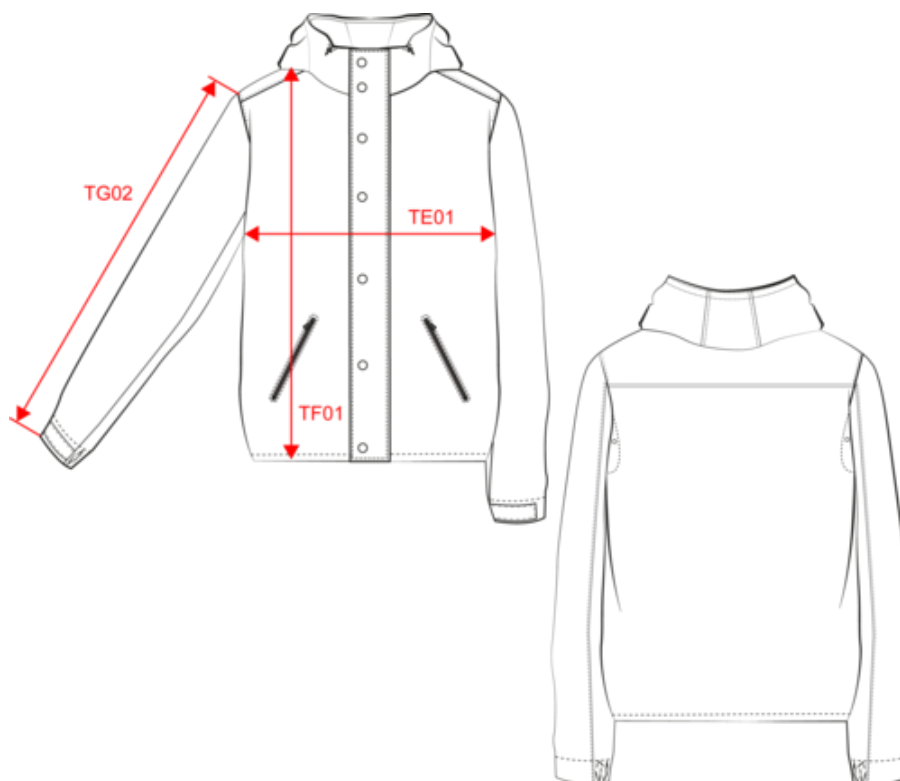

KARIBAN

KNS600

Veste écoresponsable à capuche unisexe

- Conçue en tissu déperlant.
- Poches latérales côtés à zips retournés (waterproof).

87% polyester (32% recyclé) / 13% polyamide. Boutons pression electrostatic paint et métal. Tissu déperlant. Zips en plastique et puller en métal. Poches latérales côtés à zips retournés (waterproof). Capuche panneaux, doublée en polyamide ripstop quadrillé. Bande auto-agrippante aux bas de manches + demi-élastique. Doublure intérieure en ripstop volante au dos pour faciliter la personnalisation. Finition biais à l'emmanchure, côtés vêtement et intérieur de manches. Œillets d'aération dos sous les manches. Élastique bas de vêtement, cordon de serrage avec stopper sur les côtés. Patte de boutonnage avec boutons pressions sur le milieu devant. Poids moyen en taille L : 430g.

Veste écoresponsable à capuche unisexe

Dimensions (cm)

Mesures en cm	XS	S	M	L	XL	XXL	3XL
TE01 - 1/2 largeur poitrine à 1.5cm de l'emmanchure	53.00	56.00	59.00	62.00	65.00	68.00	71.00
TF01 - Hauteur totale de l'HSP	71.00	73.00	75.00	77.00	79.00	81.00	83.00
TG02 - Longueur manche longue	65.00	66.00	67.00	68.00	69.00	70.00	71.00