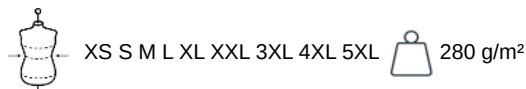

KARIBAN

K4042

Sweat-shirt recyclé zippé à capuche unisexe

- Confection 50% coton et 50% polyester recyclé.
- Coton peigné ring-spun.
- Intérieur doux en molleton gratté.

50% coton ring-spun / 50% polyester recyclé post consumer. Molleton gratté. Coupe straight. Coupé cousu. Bord-côte 2x1 montage tubulaire pour une meilleure finition au col, bas de manches et de vêtement. Poche kangourou. Zip de fermeture en nylon. Capuche doublée polycoton jersey avec cordon de serrage plat. Bande de propreté jersey ton sur ton à l'intérieur du col. Pas d'étiquette de marque au col, uniquement une puce de taille pour faciliter la personnalisation. Poids moyen en taille L : 570g.

Sweat-shirt recyclé zippé à capuche unisexe

Dimensions (cm)

Mesures en cm	XS	S	M	L	XL	XXL	3XL	4XL	5XL
TE01 - 1/2 largeur poitrine à 1.5cm de l'emmanchure	49.00	52.00	55.00	58.00	61.00	64.00	67.00	70.00	73.00
TF01 - Hauteur totale de l'HSP	67.00	69.00	71.00	73.00	75.00	77.00	79.00	81.00	83.00
TG02 - Longueur manche longue	62.50	63.50	64.50	65.50	66.50	67.50	68.50	69.50	70.50

Red

RVB : 195,32,54
Pantone C : 200C
Pantone TCX : 19-1664TCX

Logistique

5

20

Sizes	Width (cm)	Height (cm)	Length (cm)	Net weight (kg)	Gross weight (kg)	Pieces/Box	Pieces/Bundle
XS	40.00000	36.00000	60.00000	10.10000	11.50000	20	5
S	40.00000	36.00000	60.00000	11.00000	12.40000	20	5
M	40.00000	36.00000	60.00000	11.60000	13.00000	20	5
L	40.00000	36.00000	60.00000	12.00000	13.40000	20	5
XL	40.00000	36.00000	60.00000	12.71000	14.10000	20	5
XXL	40.00000	40.00000	60.00000	13.30000	14.80000	20	5
3XL	40.00000	40.00000	60.00000	13.80000	15.30000	20	5
4XL	40.00000	40.00000	60.00000	14.50000	16.00000	20	5
5XL	40.00000	40.00000	60.00000	15.10000	16.60000	20	5