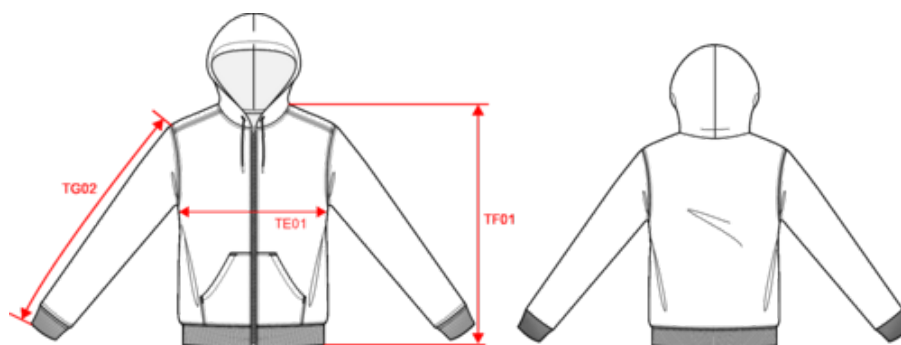

KARIBAN

K4042

Sweat-shirt recyclé zippé à capuche unisexe

- Confection 50% coton et 50% polyester recyclé.
- Coton peigné ring-spun.
- Intérieur doux en molleton gratté.

50% coton ring-spun / 50% polyester recyclé post consumer. Molleton gratté. Coupe straight. Coupé cousu. Bord-côte 2x1 montage tubulaire pour une meilleure finition au col, bas de manches et de vêtement. Poche kangourou. Zip de fermeture en nylon. Capuche doublée polycoton jersey avec cordon de serrage plat. Bande de propreté jersey ton sur ton à l'intérieur du col. Pas d'étiquette de marque au col, uniquement une puce de taille pour faciliter la personnalisation. Poids moyen en taille L : 570g.

Sweat-shirt recyclé zippé à capuche unisexe

Dimensions (cm)

Mesures en cm	XS	S	M	L	XL	XXL	3XL	4XL	5XL
TE01 - 1/2 largeur poitrine à 1.5cm de l'emmanchure	49.00	52.00	55.00	58.00	61.00	64.00	67.00	70.00	73.00
TF01 - Hauteur totale de l'HSP	67.00	69.00	71.00	73.00	75.00	77.00	79.00	81.00	83.00
TG02 - Longueur manche longue	62.50	63.50	64.50	65.50	66.50	67.50	68.50	69.50	70.50