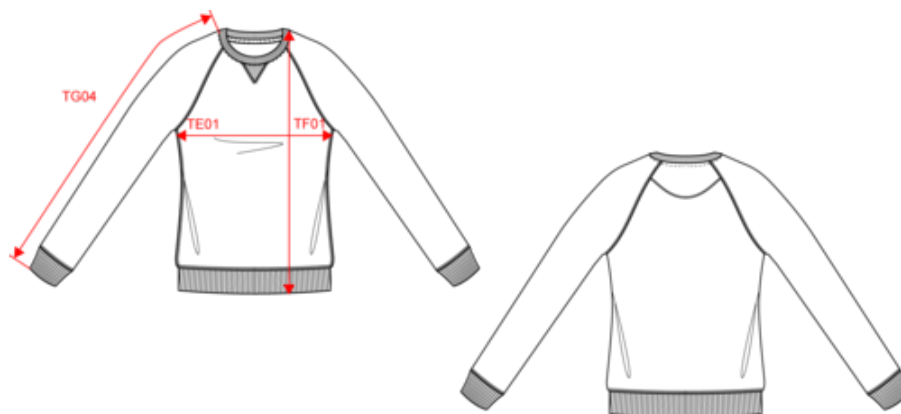

KARIBAN

K481

Sweat-shirt Bio col rond manches raglan femme

- Coupe mode, respect de l'environnement et confort.
- Faible rétrécissement du tissu.
- Collection Organic. NO LABEL.

Coloris Snow Grey, Sage et Lemon Yellow : 80% coton biologique / 20% polyester recyclé. Coloris Black, French Navy Heather, Grey Heather, Mossy Green, Navy, Ocean Blue Heather, Red, Storm Grey et Wine Heather : 80% coton biologique / 20% polyester. Molleton non gratté (French Terry). LST (Low Shrinkage Terry). Coupe mode. Bord-côte col, bas de manches et de vêtement. Bande de propreté chevron intérieur col et application en V à l'encolure. Pas d'étiquette de marque au col, uniquement une puce de taille pour faciliter la personnalisation. Poids moyen en taille M : 365g.

Existe aussi en version

K480

K490

KARIBAN

K481

Sweat-shirt Bio col rond manches raglan femme

Dimensions (cm)

Mesures en cm	XS	S	M	L	XL	XXL
TE01 - 1/2 largeur poitrine à 1.5cm de l'emmanchure	45.00	48.00	51.00	54.00	57.00	60.00
TF01 - Hauteur totale de l'HSP	61.00	63.00	65.00	67.00	69.00	71.00
TG04 - Longueur manche longue raglan	68.50	70.25	72.00	73.75	75.50	77.25