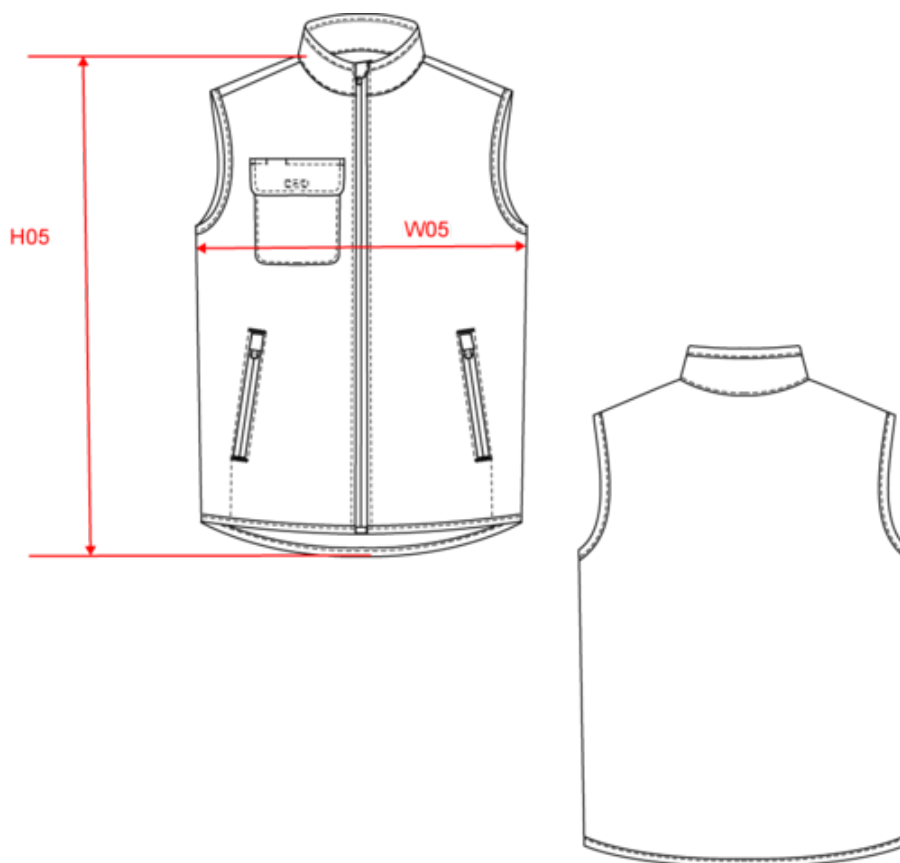

100% polyester. 4 couches : extérieur Taffetas 240T. Polyfil 60 g. Membrane PU argentée à l'intérieur. Performance technique : imperméable 5000 mm et coupe-vent 5000. Résistance thermique (Norme ISO 11092-2014) RCT : 0.138 m² k/w. Coupe droite. Fermeture zippée en nylon. 2 poches zippées sur les côtés. 1 poche poitrine avec rabat et emplacement stylo, couture de renfort, fermeture par bande auto-agrippante. Biais tissu argenté sur bordure col, emmanchures et bas de vêtement. 2 grandes poches intérieur bas. Étiquette nom à l'intérieur du vêtement. Lien d'accrochage dans le col. Dos rallongé. Etiquette de marque Tear Away pour faciliter la personnalisation. Poids moyen en taille L : 310g.

Code douanier

62024010

Navy

WK604

Bodywarmer thermique 4 couches unisexe

Dimensions (cm)

Mesures en cm	XS	S	M	L	XL	XXL	3XL	4XL	5XL
H05 (M) - Hauteur totale	69.00	71.00	73.00	75.00	77.00	79.00	81.00	83.00	85.00
W05 (M) - 1/2 largeur poitrine à 1.5cm de l'emmanchure	49.00	52.00	55.00	58.00	61.00	64.00	67.00	70.00	73.00