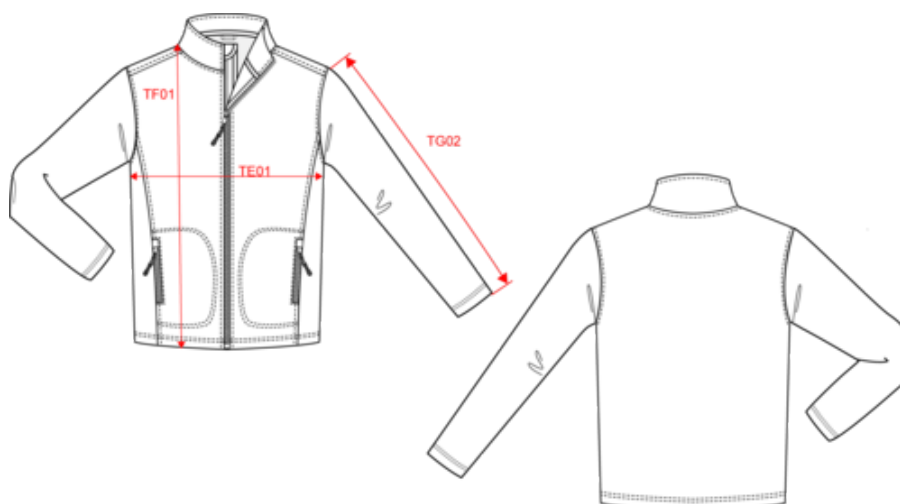

100% polyester recyclé post-consumer. Micropolaire antiboulochage. Coupe droite. 2 poches zippées sur le côté. Fermetures zippées nylon recyclé avec tire-zips. Lien d'accrochage intérieur col. Finitions double aiguille autour des poches, bas de manches et de vêtement. Etiquette de marque Tear Away. Poids moyen en taille L : 485g.

Veste micropolaire écoresponsable unisexe

Dimensions (cm)

Mesures en cm	XS	S	M	L	XL	XXL	3XL	4XL	5XL
TE01 - 1/2 largeur poitrine à 1.5cm de l'emmanchure	50.00	53.00	56.00	59.00	62.00	65.00	68.00	71.00	74.00
TF01 - Hauteur totale de l'HSP	67.00	69.00	71.00	73.00	75.00	77.00	79.00	81.00	83.00
TG02 - Longueur manche longue	64.00	65.00	66.00	67.00	68.00	69.00	70.00	71.00	72.00