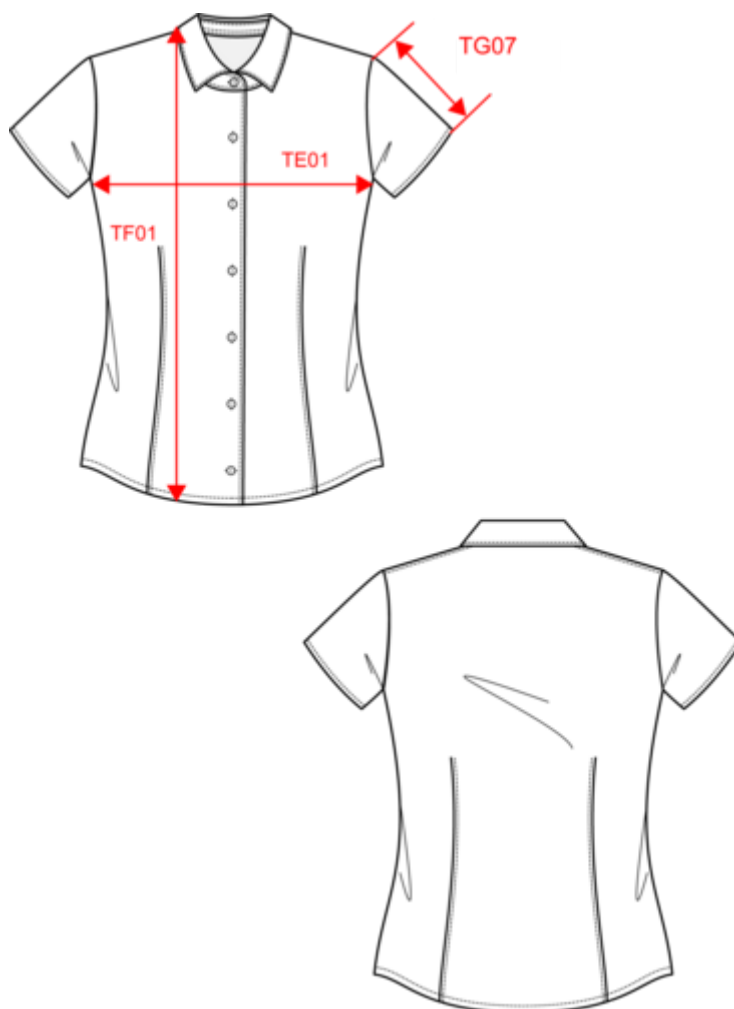

KARIBAN

K532

Chemise coton / élasthanne manches courtes femme

- Aisance de mouvement et confort optimal.
- Dessine une silhouette élégante et minimaliste.
- Détail pince à la taille et au dos pour un pli et un tomber irréprochables.

97% coton / 3% élasthanne. Aisance et ajustement idéal de par son côté stretch. Col non boutonné. Boutons ton sur ton. Pincés à la taille dos et devant. Ourlet bas de manche double rempli. 1 bouton de rappel. Bas arrondi. Poids moyen en taille M : 190g.

Dimensions (cm)

Mesures en cm	XS	S	M	L	XL	XXL
TE01 - 1/2 largeur poitrine à 1.5cm de l'emmanchure	42.50	45.50	48.50	51.50	54.50	57.50
TF01 - Hauteur totale de l'HSP	65.00	67.00	69.00	71.00	73.00	75.00
TG07 - Longueur manche courte	16.50	17.25	18.00	18.75	19.50	20.25