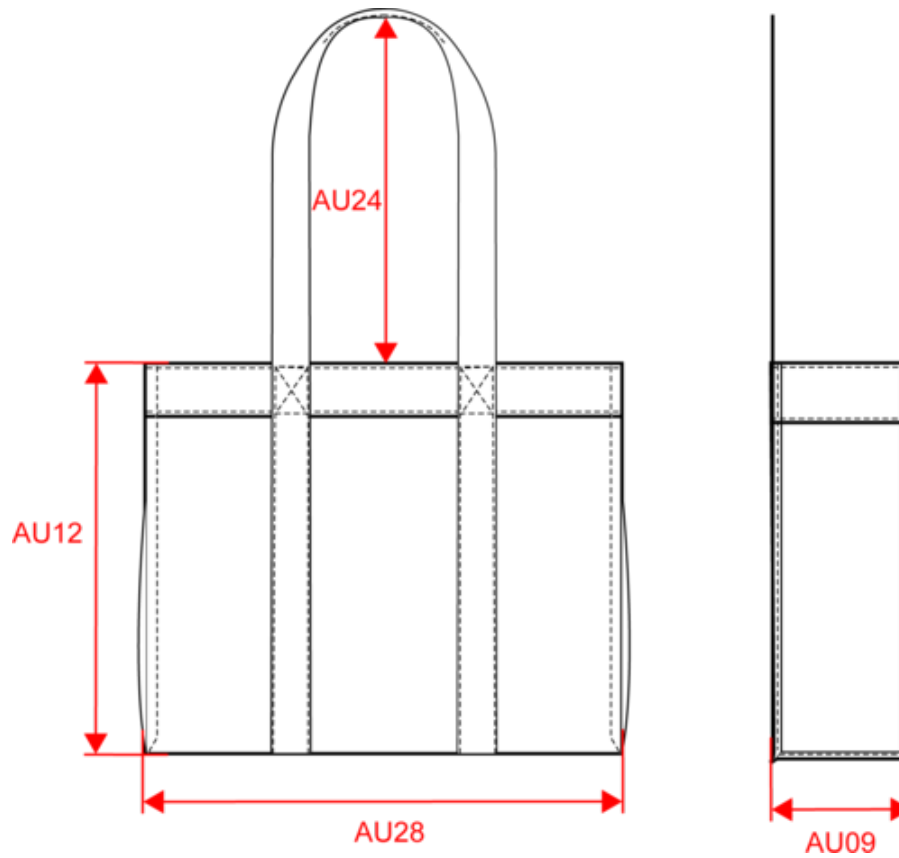

Informations Complémentaires

Logistique

Pays d'origine

Code douanier

KINS114

Grand sac shopping recyclé à soufflet

Dimensions (cm)

Mesures en cm	One Size
AU09 - Profondeur du bas	22.00
AU12 - Hauteur totale	38.00
AU24 - Hauteur poignée	30.00
AU28 - Largeur bas	44.00

Logistique  1  30

Sizes	Width (cm)	Height (cm)	Length (cm)	Net weight (kg)	Gross weight (kg)	Pieces/Box	Pieces/Bundle
One Size	47.00000	30.00000	42.00000	11.00000	12.00000	30	1