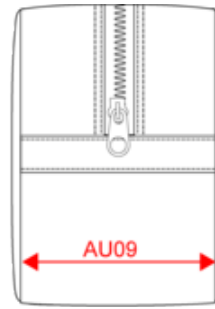

### Dimensions (cm)

Mesures en cm	One Size
AU07 - Largeur totale	20.00
AU09 - Profondeur du bas	9.00
AU12 - Hauteur totale	14.00

KI6301