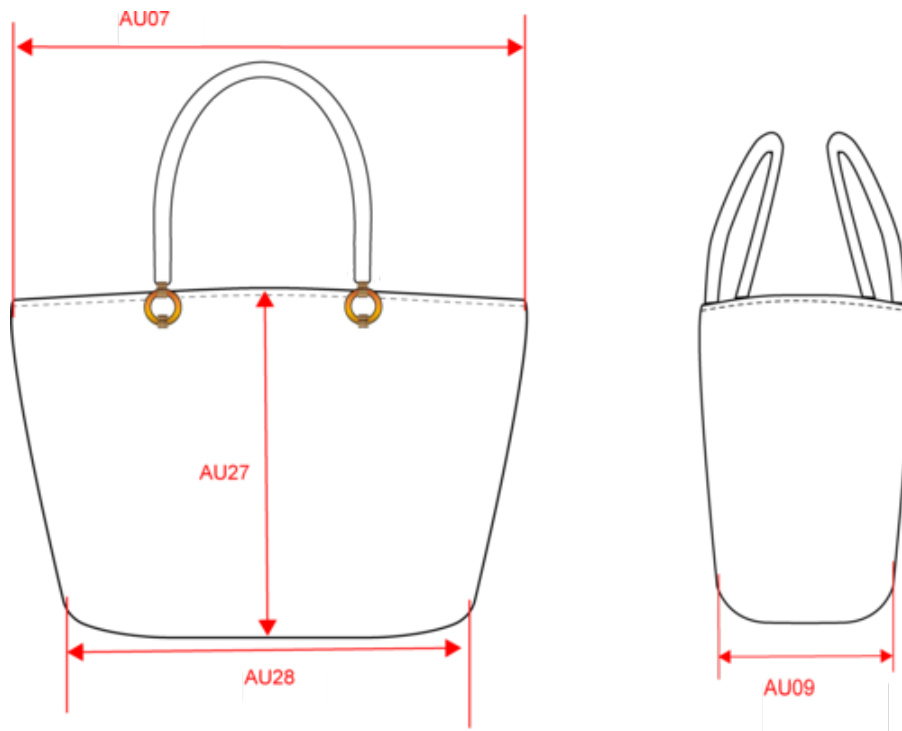

KI5224

Panier shopping

- Panier durable : contient du polyester recyclé.
- Anses tressées en corde pour un style bohème.
- Poche intérieure, pour ranger les affaires précieuses.

100% fibre de papier. Panier shopping avec anses tressées en corde. Doublure interne en polyester recyclé avec petite poche. Fermeture du sac par fermeture éclair. Grande étiquette 12x5 cm en coton pour personnaliser facilement le produit.

Tableau équivalence des tailles par pays en dernière page.

Certifications

Vegetal
Paper

Informations Complémentaires

Logistique

Pays d'origine

CN - Chine

Code douanier

46021990

Dimensions (cm)

Mesures en cm	One Size
AU07 - Largeur totale	48.00
AU09 - Profondeur du bas	14.00
AU27 - Hauteur devant	33.00
AU28 - Largeur bas	28.00

KI5224

Panier shopping

Informations Couleurs

Vegetal Paper

RVB :
Pantone C :
Pantone TCX :

Logistique  1  15

Sizes	Width (cm)	Height (cm)	Length (cm)	Net weight (kg)	Gross weight (kg)	Pieces/Box	Pieces/Bundle
One Size	49.00000	34.00000	63.00000	8.00000	10.00000	15	0