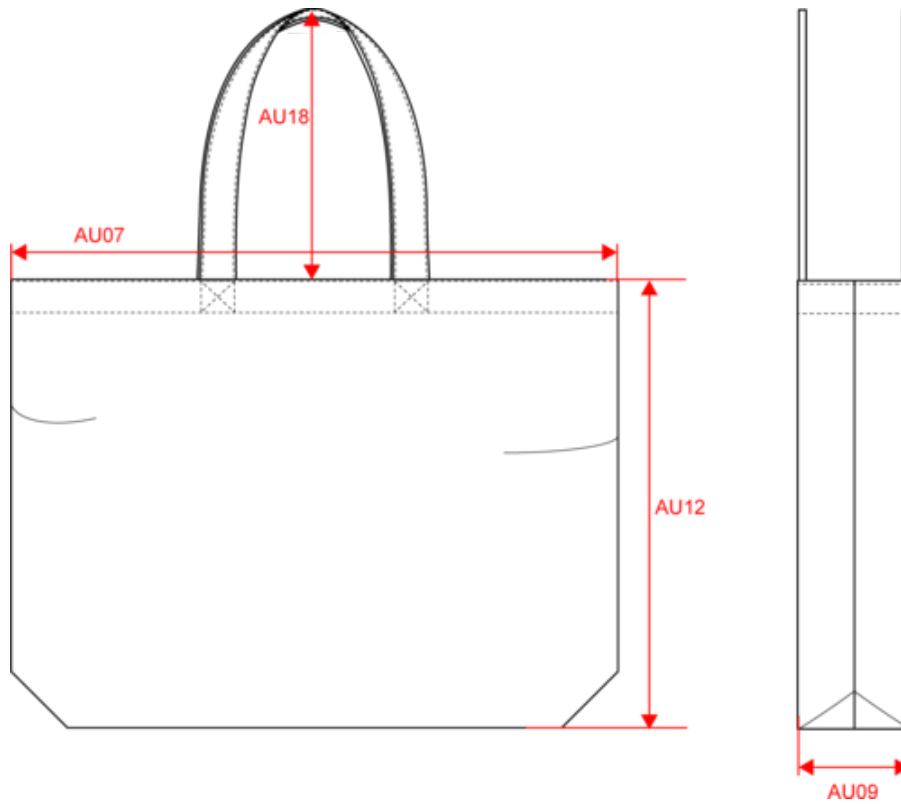

KI5221

Grand sac shopping K-loop

Dimensions (cm)

| Mesures en cm | One Size |
|--------------------------------|----------|
| AU07 - Largeur totale | 52.00 |
| AU09 - Profondeur du bas | 16.00 |
| AU12 - Hauteur totale | 40.00 |
| AU18 - Hauteur totale bretelle | 30.00 |

KI5221

Grand sac shopping K-loop

Informations Couleurs

Black Jhoot

RVB : 40,41,43
Pantone C : 426C
Pantone TCX : 19-4004TCX

Hibiscus Red Jhoot

RVB : 145,55,71
Pantone C : 697C
Pantone TCX : 18-1631TCX

Iron Grey Jhoot

Logistique

1

60

| Sizes | Width (cm) | Height (cm) | Length (cm) | Net weight (kg) | Gross weight (kg) | Pieces/Box | Pieces/Bundle |
|----------|------------|-------------|-------------|-----------------|-------------------|------------|---------------|
| One Size | 40.00000 | 30.00000 | 60.00000 | 13.80000 | 15.20000 | 60 | 1 |