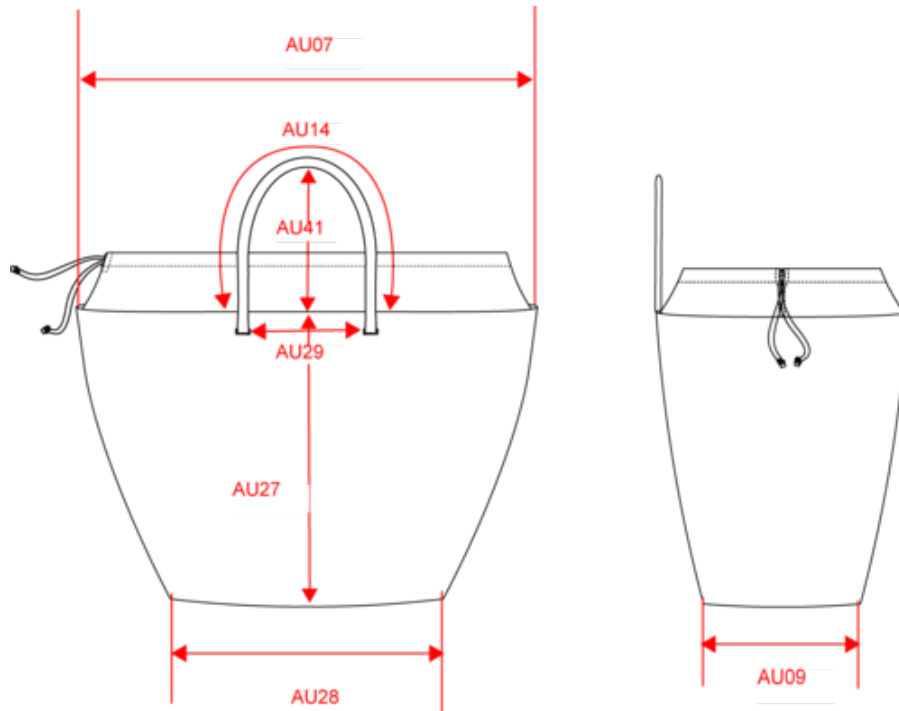

Seagrass

Tableau équivalence des tailles par pays en dernière page.

Certifications

Informations Complémentaires

Logistique

Pays d'origine

Code douanier

Dimensions (cm)

Mesures en cm	One Size
AU07 - Largeur totale	48.00
AU09 - Profondeur du bas	22.00
AU14 - Longueur poignée	47.00
AU27 - Hauteur devant	30.00
AU28 - Largeur bas	31.00
AU29 - Ecart poignée	14.00
AU41 - Hauteur totale sangle d'ouverture	19.00

Sizes	Width (cm)	Height (cm)	Length (cm)	Net weight (kg)	Gross weight (kg)	Pieces/Box	Pieces/Bundle
One Size	40.00	62.00	50.00	5.00000	6.50000	5	1