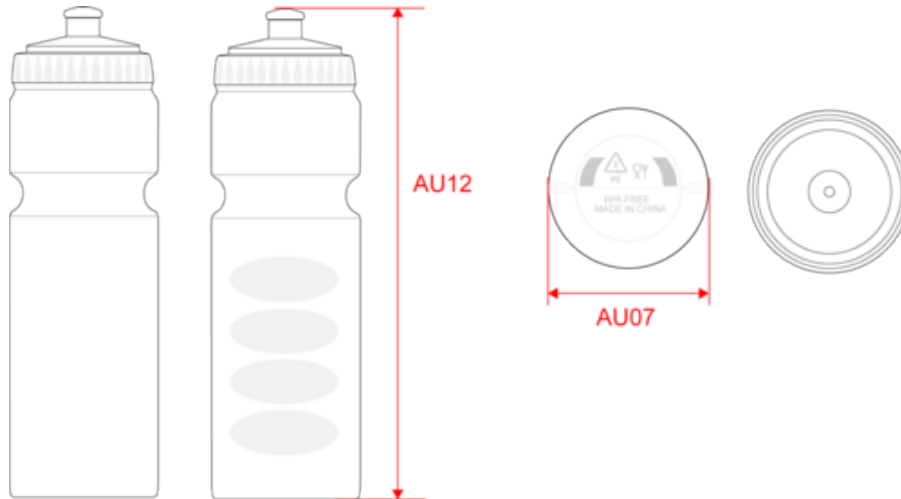

KI3120

Gourde de sport 750 ml

Dimensions (cm)

Mesures en cm	One Size
AU07 - Largeur totale	7.50
AU12 - Hauteur totale	23.50

KI3120

Gourde de sport 750 ml

Informations Couleurs

Black
RVB : 35,35,37
Pantone C : Black
Pantone TCX : 19-4004TCX