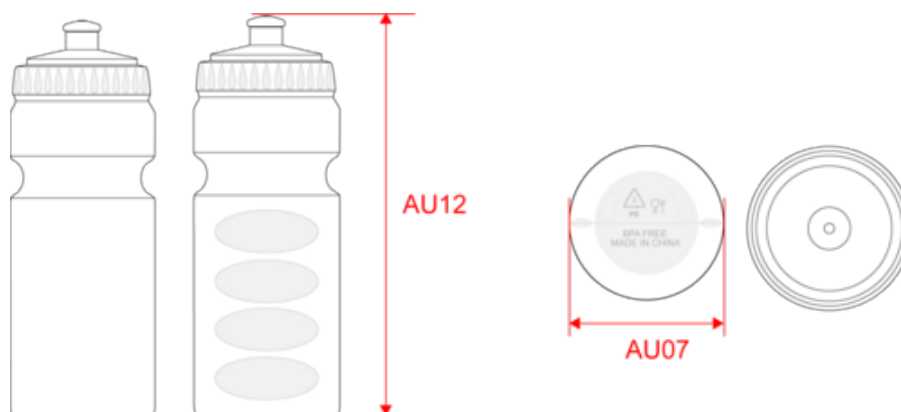

KI3119

Gourde de sport 500 ml

Dimensions (cm)

Mesures en cm	One Size
AU07 - Largeur totale	6.80
AU12 - Hauteur totale	19.00