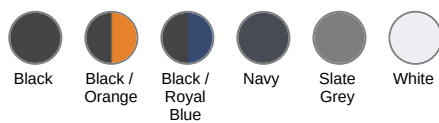

KI2023

Parapluie carré

- Forme carré originale et attractive.
- Baleines et mât en fibres de verre plus de souples et résistants.
- Ouverture manuelle pratique et rapide.

Diamètre : 105 cm. Parapluie 8 panneaux carré, ouverture manuelle, baleines et mât en fibres de verre, poignée arrondie et embouts de baleine en polypropylène, toile en polyester 210T.

One Size

Tableau équivalence des tailles par pays en dernière page.

Certifications

Informations Complémentaires

Logistique

Pays d'origine

CN - Chine

Code douanier

66019920