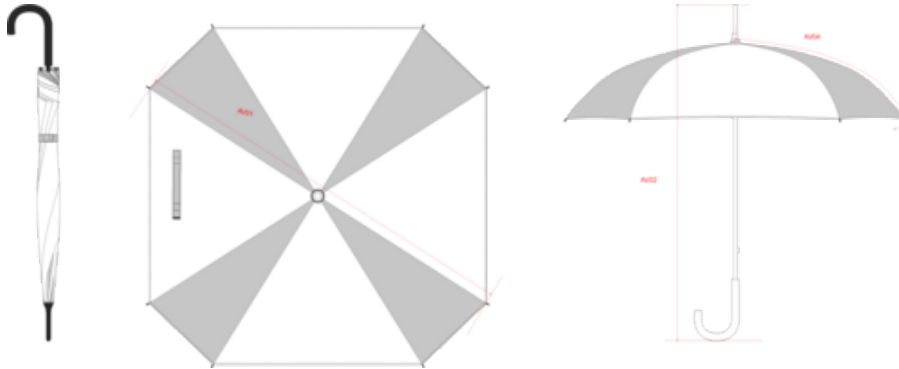

KI2023

Parapluie carré

- Forme carré originale et attractive.
- Baleines et mât en fibres de verre plus de souples et résistants.
- Ouverture manuelle pratique et rapide.

Diamètre : 105 cm. Parapluie 8 panneaux carré, ouverture manuelle, baleines et mât en fibres de verre, poignée arrondie et embouts de baleine en polypropylène, toile en polyester 210T.

66019920

KI2023

Parapluie carré

Dimensions (cm)

Mesures en cm	One Size
AV01 - Diamètre du parapluie	105.00
AV02 - Hauteur de la tige du parapluie	86.00
AV04 - Longueur panneau du parapluie	58.50

KI2023

Parapluie carré