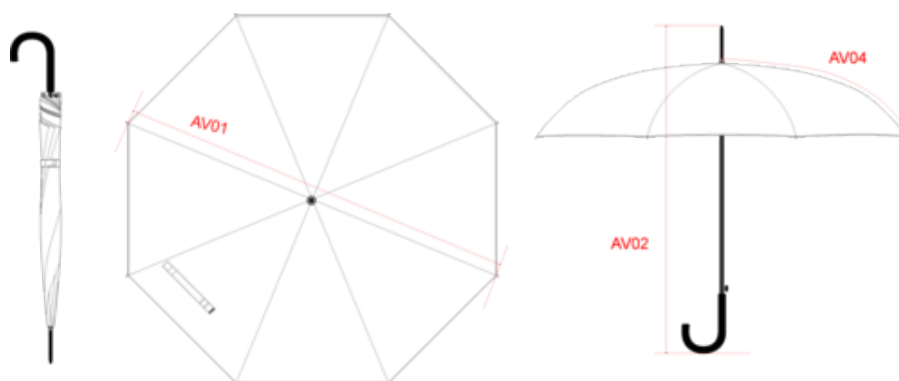

KI2021

Parapluie ouverture automatique

- Ouverture automatique rapide et pratique.
- Poignée arrondie recouverte de gomme pour plus de confort.

Parapluie 23" (diamètre : 105 cm), ouverture automatique, mât en métal ép. 10 mm, baleines en fibres de verre, poignée arrondie en polypropylène recouvert de gomme, toile en polyester 210T, embouts de baleine en métal.

66019920

KI2021

Parapluie ouverture automatique

Dimensions (cm)

Mesures en cm	One Size
AV01 - Diamètre du parapluie	105.00
AV02 - Hauteur de la tige du parapluie	87.00
AV04 - Longueur panneau du parapluie	59.50