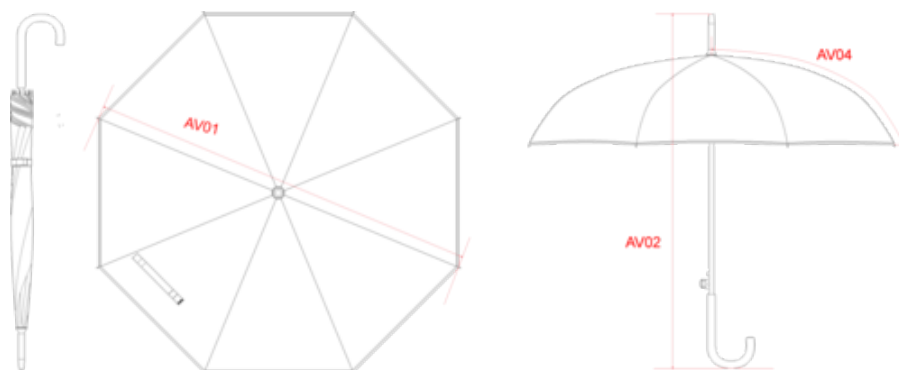

### Dimensions (cm)

Mesures en cm	One Size
AV01 - Diamètre du parapluie	96.00
AV02 - Hauteur de la tige du parapluie	88.00
AV04 - Longueur panneau du parapluie	58.50

KI2020