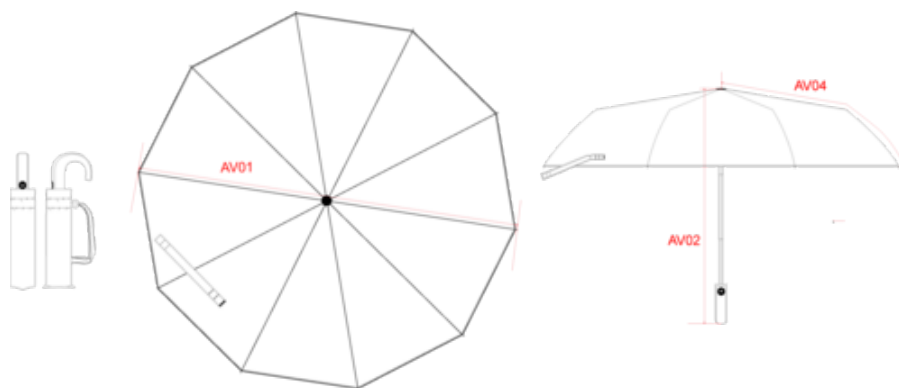

KI2013

Mini parapluie classique poignée arrondie

- Format mini et pliable facile à transporter.
- Maintien agréable grâce à une poignée arrondie en gomme.

Diamètre : 96 cm. 10 panneaux. Pliable en 3 parties, ouverture automatique, mât en métal, baleines en aluminium et fibres de verre, poignée arrondie en gomme polypropylène, embouts de baleine en métal, toile en pongé de polyester 190T.

66019100

Black

KI2013

Mini parapluie classique poignée arrondie

Dimensions (cm)

Mesures en cm	One Size
AV01 - Diamètre du parapluie	96.00
AV02 - Hauteur de la tige du parapluie	60.00
AV04 - Longueur panneau du parapluie	55.00

KI2013

Mini parapluie classique poignée arrondie

Informations Couleurs

Black

RVB : 35,35,37
Pantone C : Black
Pantone TCX : 19-4004TCX

Logistique  20

Sizes	Width (cm)	Height (cm)	Length (cm)	Net weight (kg)	Gross weight (kg)	Pieces/Box	Pieces/Bundle
One Size	31.00000	23.00000	44.00000	6.40000	7.40000	20	0