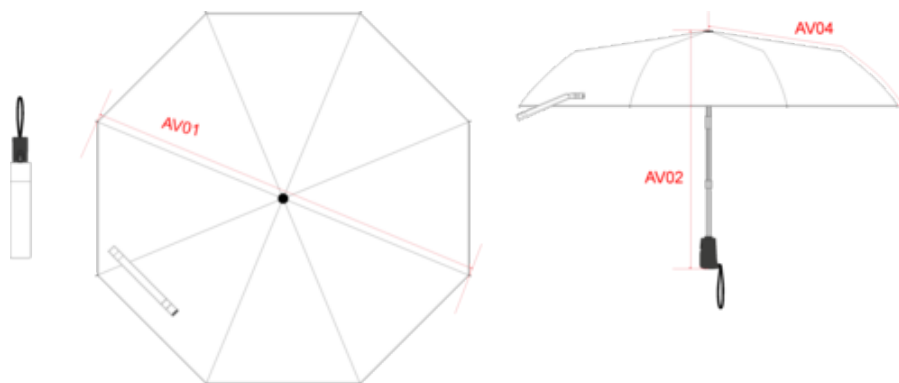

Mini parapluie 21" (diamètre : 96 cm) pliable en 3 parties, ouverture et fermeture automatique, mât en métal, baleines en aluminium/fibres de verre, poignée en gomme, toile 100% pongé de polyester, embouts de baleine en métal.

KI2011

Mini parapluie ouverture automatique

Dimensions (cm)

Mesures en cm	One Size
AV01 - Diamètre du parapluie	96.00
AV02 - Hauteur de la tige du parapluie	58.00
AV04 - Longueur panneau du parapluie	53.00