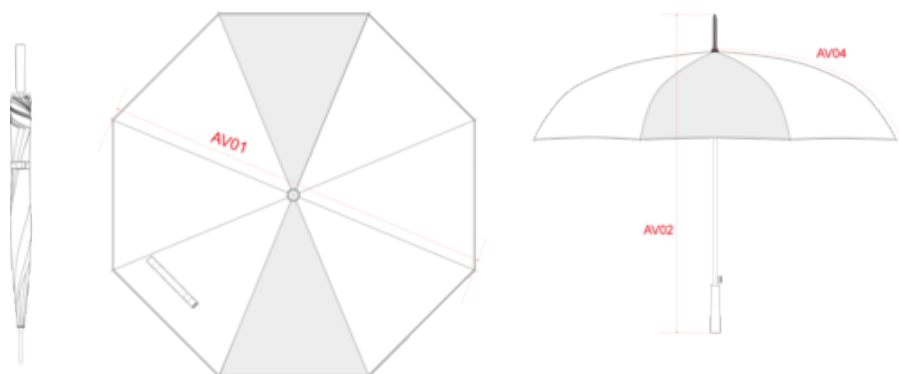

KI2007

Parapluie de golf

- Grand choix de couleurs.
- Ouverture automatique pour plus de facilité.
- Belles finitions.

Parapluie de golf 23" (diamètre : 100 cm), ouverture automatique, mât en métal noir ép. 10 mm, baleines noires en fibres de verre, embouts de baleine en métal, poignée de golf en polycarbonate finition mate, toile en polyester 210T.

Tableau équivalence des tailles par pays en dernière page.

Certifications

Informations Complémentaires

Logistique

Pays d'origine

Code douanier

KI2007

Parapluie de golf

Dimensions (cm)

Mesures en cm	One Size
AV01 - Diamètre du parapluie	100.00
AV02 - Hauteur de la tige du parapluie	83.50
AV04 - Longueur panneau du parapluie	58.00

KI2007

Parapluie de golf

Informations Couleurs