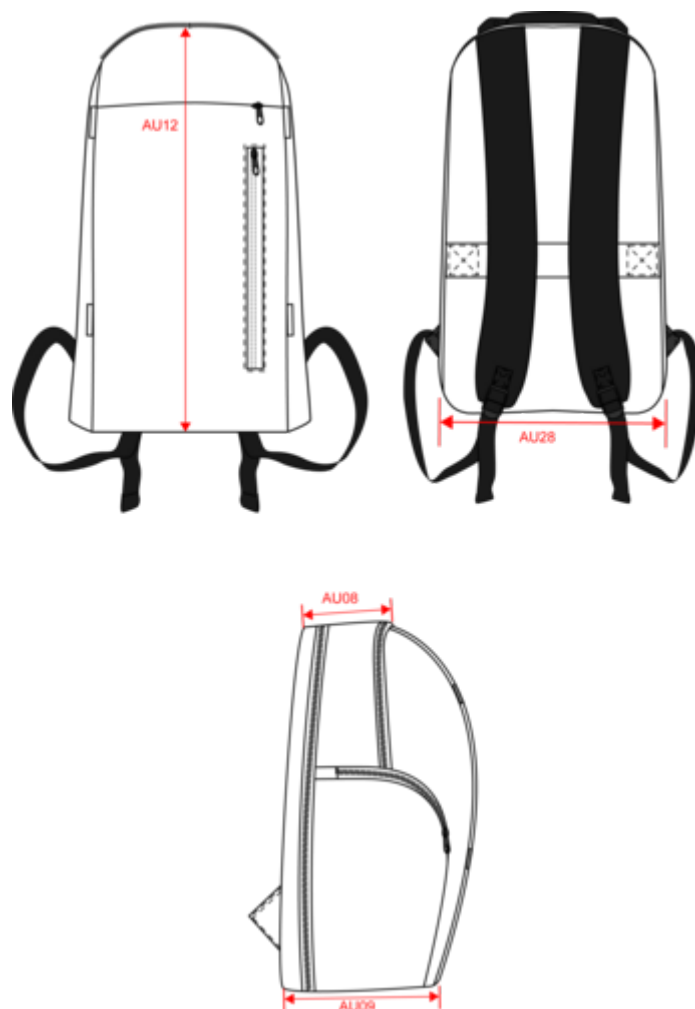

100% polyester. Sac à dos de travail avec matériaux contrastés. Grand compartiment principal pour les documents avec grande poche filet zippée. Compartiment pour ordinateur (jusqu'à 15 pouces) et tablette. Double poche frontale zippée. Deux poches latérales symétriques zippées. Bande adhésive au dos pour permettre de glisser le sac à dos dans les poignées d'un trolley et faciliter son transport. Dos et bretelles matelassés et respirants.

### Dimensions (cm)

Mesures en cm	One Size
AU08 - Profondeur du haut	12.50
AU09 - Profondeur du bas	16.00
AU12 - Hauteur totale	45.00
AU28 - Largeur bas	29.00

KI0936