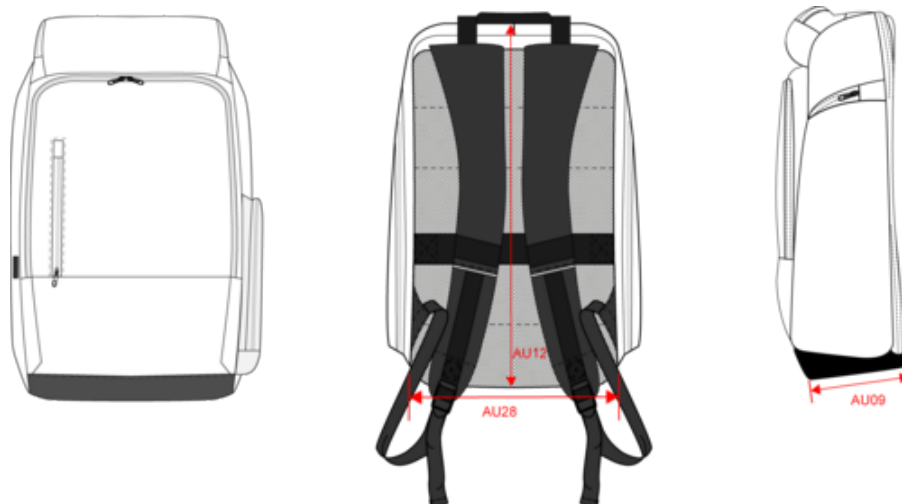

100% polyester. Sac à dos de travail avec compartiment pour ordinateur (jusqu'à 15 pouces) et compartiment rembourré pour tablette offrant un large espace de rangement pour les documents. Le compartiment principal comprend deux poches en filet, une grande poche zippée et deux poches latérales pour la banque d'alimentation. Connecteur externe de type C avec câble interne pour la banque d'énergie. Poche latérale extérieure avec doublure en aluminium pour ranger des bouteilles fraîches (jusqu'à 50 cl). Grande poche/compartiment avant avec intérieur organisé et poche extérieure zippée. Fond en 1680D de couleur contrastée offrant une résistance maximale et une protection contre l'abrasion. Grande poche supérieure matelassée pour le rangement ou pour les lunettes de soleil. Dos et bretelles rembourrés et respirants. Ruban adhésif au dos permettant de glisser le sac à dos dans les poignées de trolley et de le rendre facile à porter.

Sac à dos business avec support pour ordinateur

Dimensions (cm)

Mesures en cm	One Size
AU09 - Profondeur du bas	13.00
AU12 - Hauteur totale	45.00
AU28 - Largeur bas	30.00

KI0932

Sac à dos business avec support pour ordinateur