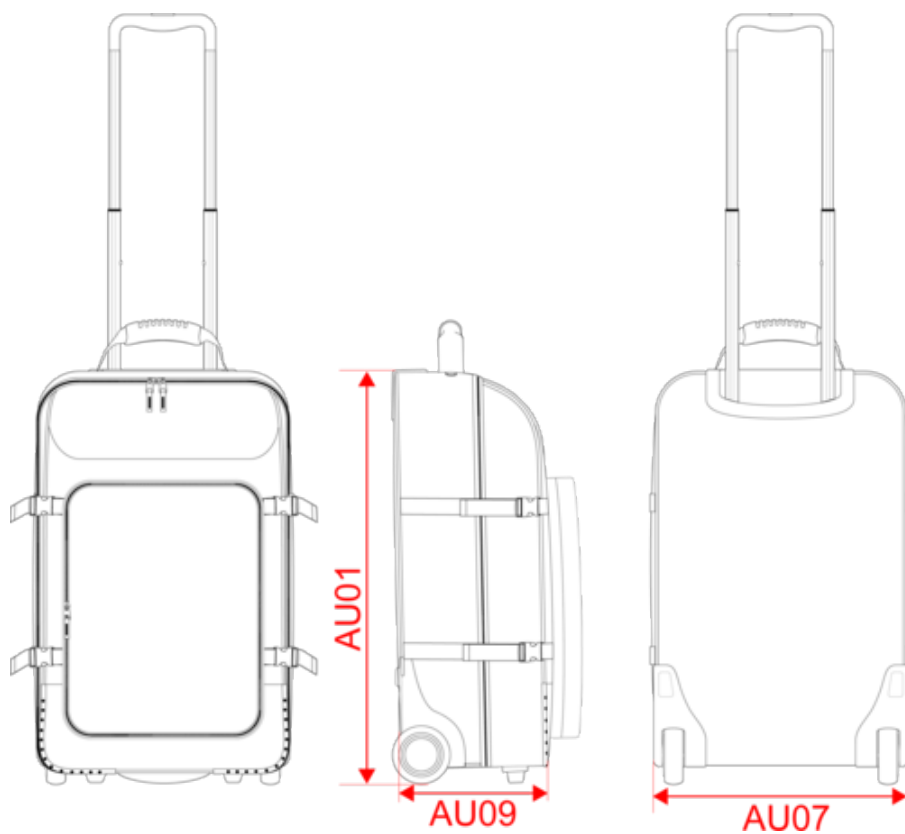

KI0847

Trolley cabine

- Panneau frontal amovible pour faciliter la personnalisation.
- Format bagage cabine.
- 2 compartiments multifonctions séparés, très pratiques.

100% polyester. Trolley convenant comme bagage à main. Panneau frontal amovible pour faciliter l'impression ou la broderie. Deux compartiments intérieurs séparés. Poignées en caoutchouc renforcées.

Tableau équivalence des tailles par pays en dernière page.

Certifications

Informations Complémentaires

Logistique

Pays d'origine

Code douanier

KI0847

Trolley cabine

Dimensions (cm)

Mesures en cm	One Size
AU01 - Hauteur côté	55.00
AU07 - Largeur totale	34.00
AU09 - Profondeur du bas	20.00

KI0847

Trolley cabine

Informations Couleurs

Black

RVB : 35,35,37
Pantone C : Black
Pantone TCX : 19-4004TCX

Tin Grey Heather

RVB :
Pantone C :
Pantone TCX :

Logistique

1

2

Sizes	Width (cm)	Height (cm)	Length (cm)	Net weight (kg)	Gross weight (kg)	Pieces/Box	Pieces/Bundle
One Size	38.00000	33.00000	59.00000	4.90000	5.90000	2	0