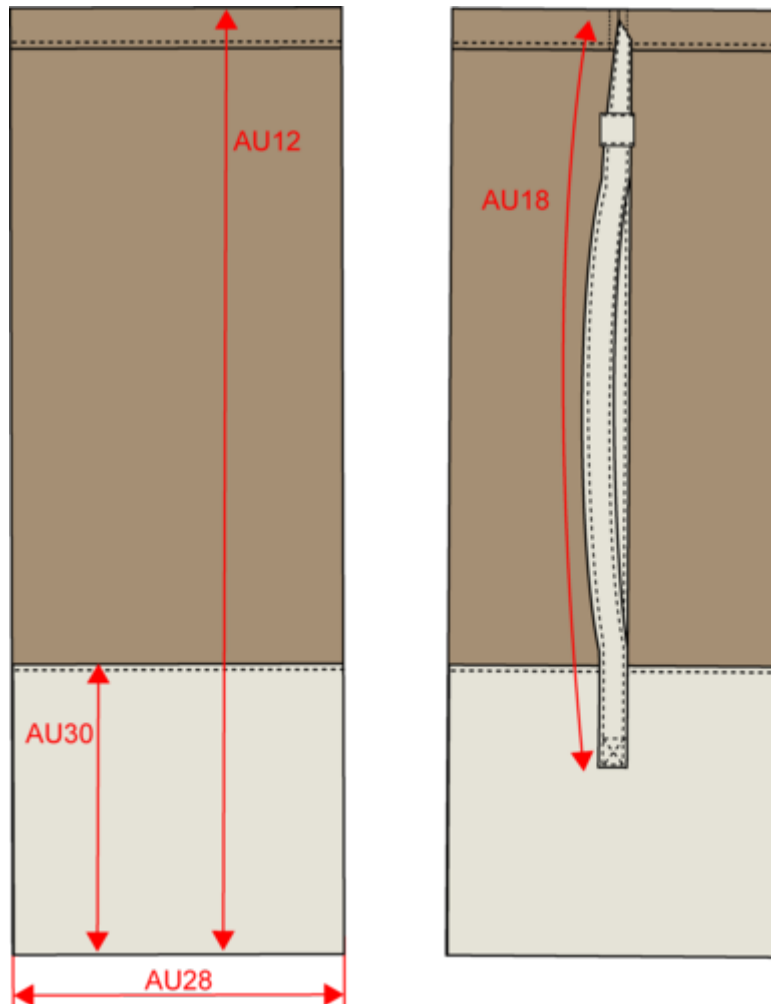

Tableau équivalence des tailles par pays en dernière page.

Certifications

Informations Complémentaires

Logistique

Pays d'origine

Code douanier

Dimensions (cm)

Mesures en cm	One Size
AU12 - Hauteur totale	77.00
AU18 - Hauteur totale bretelle	63.00
AU28 - Largeur bas	29.00
AU30 - Hauteur empiècement bas	23.50

RVB : 229,227,215

Pantone C : 7534C

Pantone TCX : 12-0404TCX

Logistique

1

50

Sizes	Width (cm)	Height (cm)	Length (cm)	Net weight (kg)	Gross weight (kg)	Pieces/Box	Pieces/Bundle
One Size	32.00	40.00	42.00	8.70000	11.20000	50	1