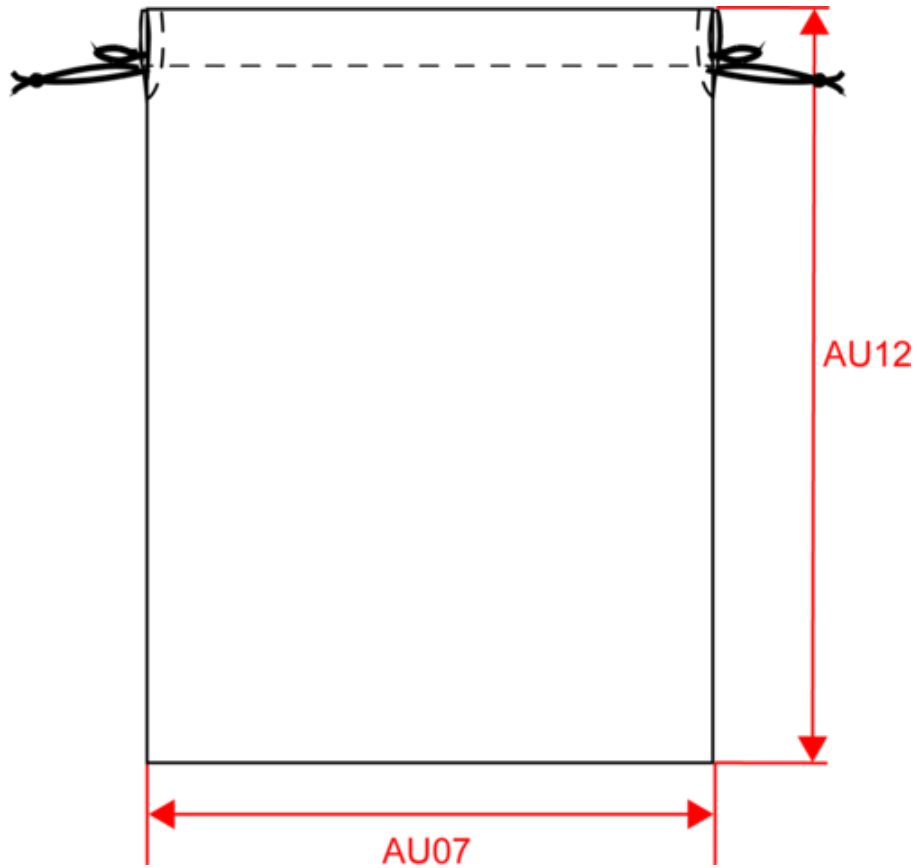

#### Code douanier

Sac avec cordon motifs de Noël

Dimensions (cm)

Mesures en cm	One Size
AU07 - Largeur totale	38.00
AU12 - Hauteur totale	44.00

KI0735