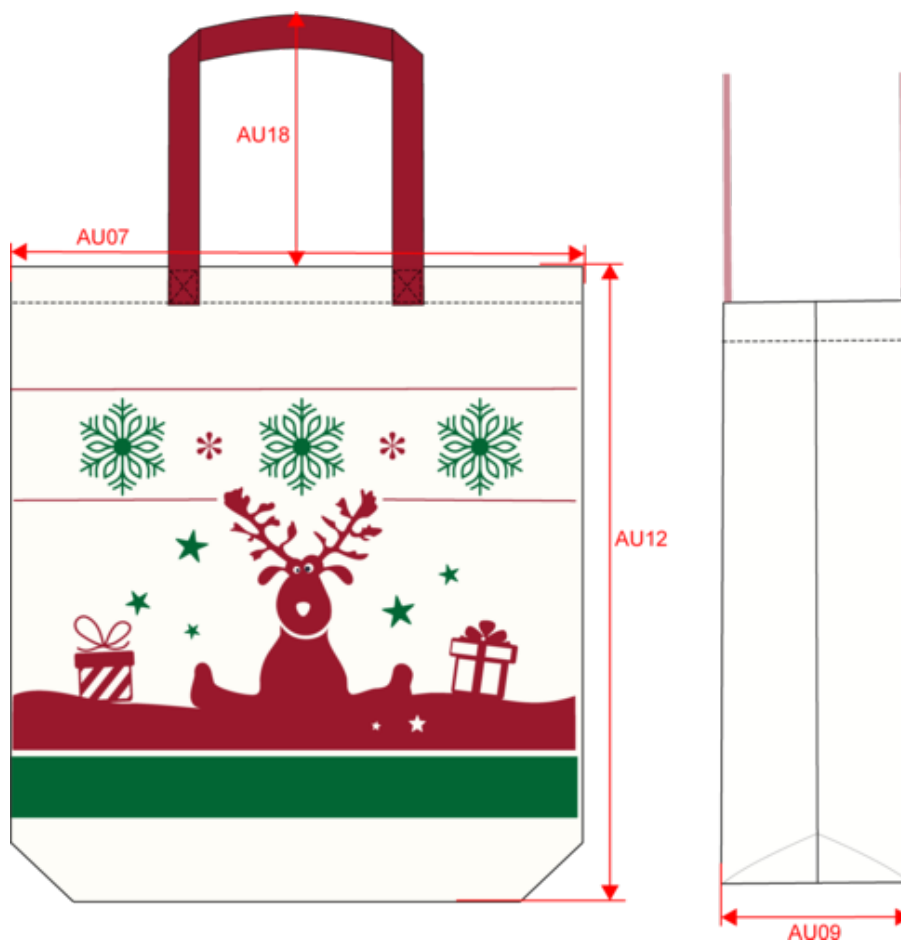

KI0733

Sac shopping avec motifs de Noël

- Résistant et facile à personnaliser.
- Motifs originaux et festifs.
- Offre un maximum d'espace de stockage.

100% coton. Sac shopping à fond plat.

Tableau équivalence des tailles par pays en dernière page.

Certifications

Informations Complémentaires

Logistique

Pays d'origine

Code douanier

KI0733

Sac shopping avec motifs de Noël

Dimensions (cm)

Mesures en cm	One Size
AU06 - Largeur bretelles	2.50
AU07 - Largeur totale	38.00
AU09 - Profondeur du bas	7.00
AU12 - Hauteur totale	42.00
AU18 - Hauteur totale bretelle	26.00

KI0733

Sac shopping avec motifs de Noël