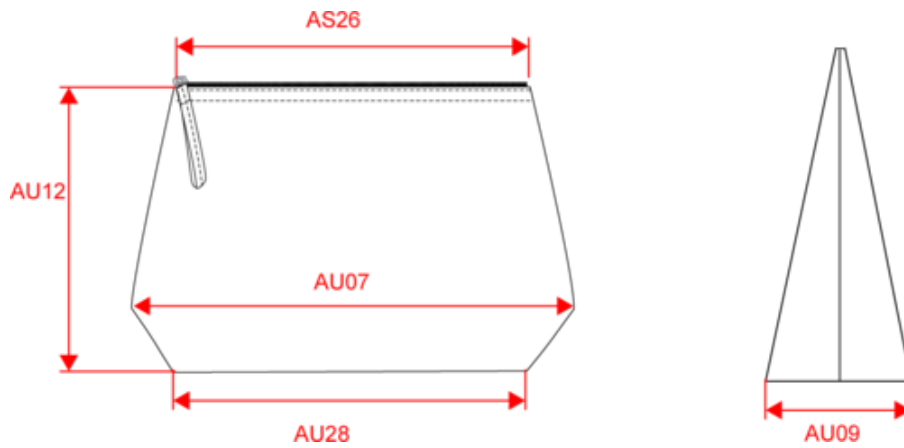

Trousse de toilette à soufflet en coton laminé (polyuréthane).
Fermeture zippée et tirette ton sur ton.

One Size 310 g/m²

Tableau équivalence des tailles par pays en dernière page.

Certifications

Informations Complémentaires

Logistique

Pays d'origine

Code douanier

Trousse de toilette en coton

Dimensions (cm)

Mesures en cm	One Size
AS26 - 1/2 largeur haut	32.00
AU07 - Largeur totale	38.00
AU09 - Profondeur du bas	10.00
AU12 - Hauteur totale	21.00

10

100

Sizes	Width (cm)	Height (cm)	Length (cm)	Net weight (kg)	Gross weight (kg)	Pieces/Box	Pieces/Bundle
One Size	42.00000	30.00000	45.00000	9.00000	10.51000	100	0