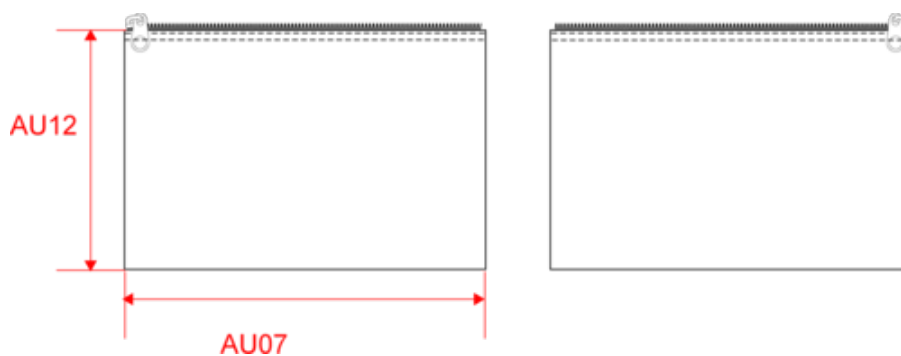

Tableau équivalence des tailles par pays en dernière page.

Certifications

Informations Complémentaires

Logistique

Pays d'origine

Code douanier

KI0722

Pochette en coton canvas - grand modèle

Dimensions (cm)

Mesures en cm	One Size
AU07 - Largeur totale	28.00
AU12 - Hauteur totale	20.00

KI0722

Pochette en coton canvas - grand modèle

Informations Couleurs

Black

RVB : 35,35,37
Pantone C : Black
Pantone TCX : 19-4004TCX

RVB : 229,227,215
Pantone C : 7534C
Pantone TCX : 12-0404TCX

Fluorescent Yellow

RVB :
Pantone C : -
Pantone TCX : -

Logistique  20  300

Sizes	Width (cm)	Height (cm)	Length (cm)	Net weight (kg)	Gross weight (kg)	Pieces/Box	Pieces/Bundle
One Size	30.00000	40.00000	46.00000	15.00000	16.00000	300	0