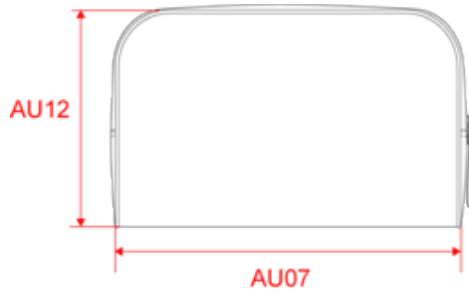

KI0710

Trousse de toilette

- 7 coloris disponibles.
- Enduction intérieure permettant un nettoyage facile.
- Résistant et facile à personnaliser.

Trousse de toilette en coton canvas enduit à l'intérieur. Cette enduction permet de la protéger et de la nettoyer facilement.

Tableau équivalence des tailles par pays en dernière page.

Certifications

Informations Complémentaires

Logistique

Pays d'origine

Code douanier

KI0710

Trousse de toilette

Dimensions (cm)

Mesures en cm	One Size
AU07 - Largeur totale	28.00
AU08 - Profondeur du haut	11.00
AU09 - Profondeur du bas	9.00
AU12 - Hauteur totale	19.00

KI0710

Trousse de toilette

Informations Couleurs