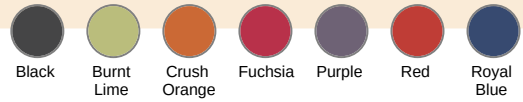

KI0710

Trousse de toilette

- 7 coloris disponibles.
- Enduction intérieure permettant un nettoyage facile.
- Résistant et facile à personnaliser.

Trousse de toilette en coton canvas enduit à l'intérieur. Cette enduction permet de la protéger et de la nettoyer facilement.

Black

RVB : 35,35,37
Pantone C : Black
Pantone TCX : 19-4004TCX

Burnt Lime

RVB : 169,179,92
Pantone C : 7495C
Pantone TCX : 15-0535TCX

Crush Orange

RVB : 209,76,40
Pantone C : 7579C
Pantone TCX : 17-1461TCX

Fuchsia

RVB : 188,21,94
Pantone C : 7425C
Pantone TCX : 18-1945TCX

Purple

RVB : 84,67,105
Pantone C : 7447C
Pantone TCX : 19-3620TCX

Red

RVB : 195,32,54
Pantone C : 200C
Pantone TCX : 19-1664TCX

Royal Blue

RVB : 33,59,127
Pantone C : 7687C
Pantone TCX : 19-3952TCX