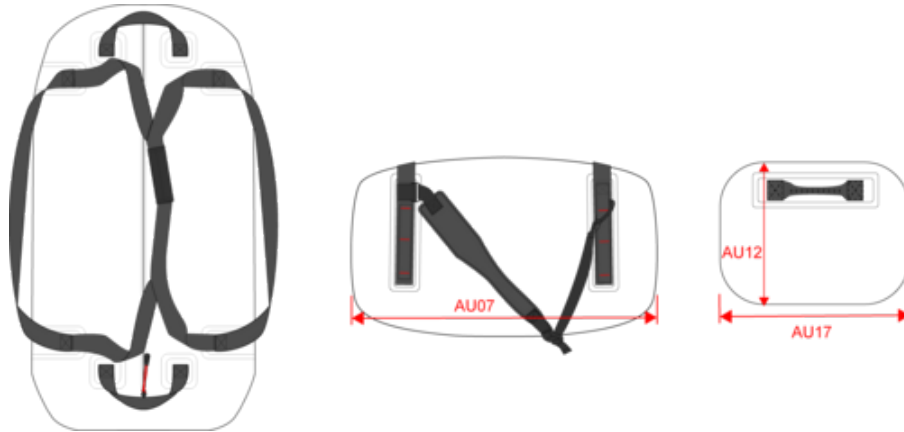

Black Yellow

KI0657

Sac à dos de voyage imperméable

Dimensions (cm)

Mesures en cm	One Size
AU07 - Largeur totale	64.00
AU12 - Hauteur totale	27.00
AU17 - Profondeur totale	36.00

KI0657

Sac à dos de voyage imperméable