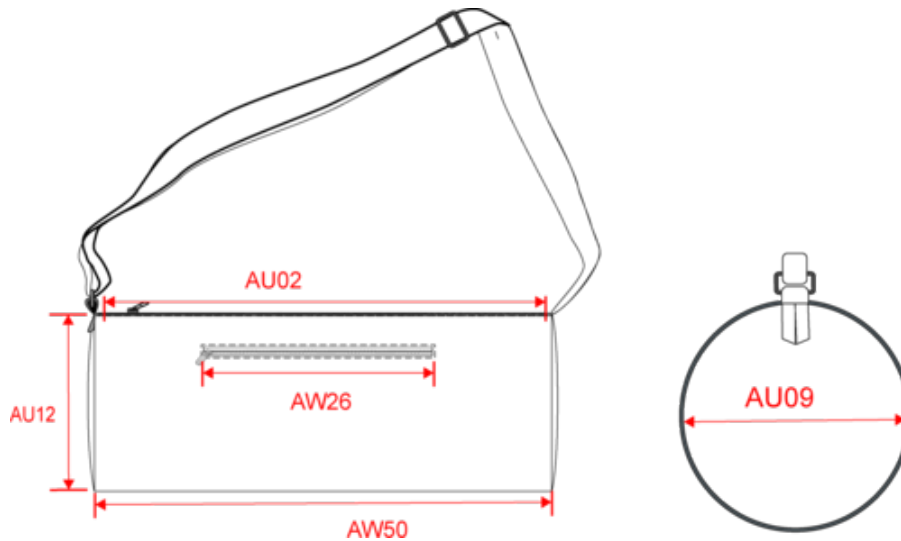

### Dimensions (cm)

| Mesures en cm                 | One Size |
|-------------------------------|----------|
| AU02 - Longueur zip ouverture | 64.50    |
| AU09 - Profondeur du bas      | 20.00    |
| AU12 - Hauteur totale         | 20.00    |
| AU26 - Longueur zip poche     | 23.50    |
| AW50 - Longueur totale        | 69.00    |